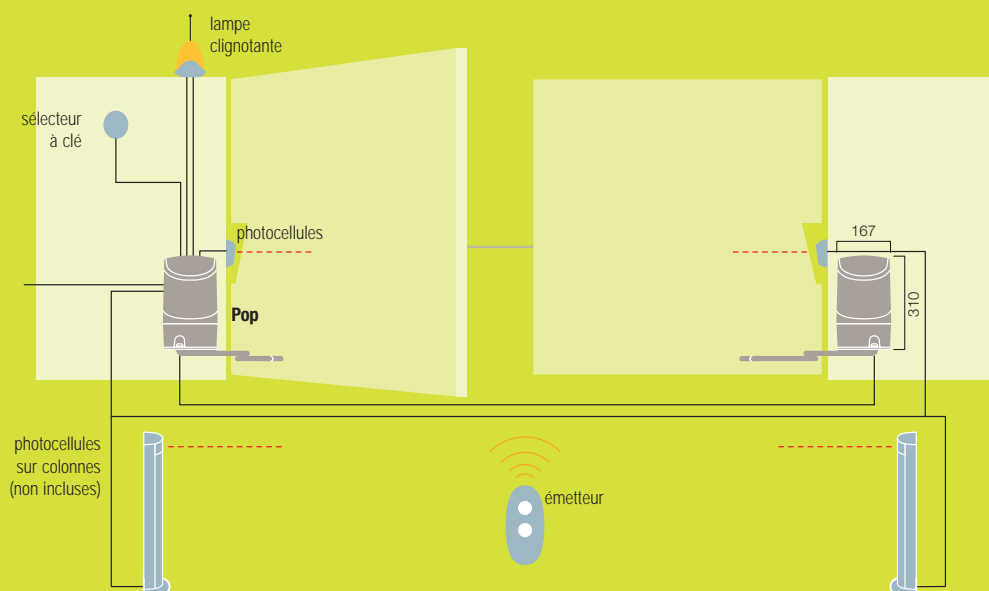

Le kit contient :

PP7024 + PP7224

2 opérateurs électromécaniques montage apparent : PP7024 (avec logique de commande et récepteur embrochable SMX1), PP7224 (sans logique de commande)

FLO2R-S

1 émetteur 433.92MHz à 2 canaux

Code	Description	P.ces/palette
POPKCE	Kit d'automatisation à bras articulé pour portails battants avec vantaux jusqu'à 2m, montage apparent.	12

Données techniques		PP7024	PP7224
Alimentation	(Vca 50Hz)	230	-
	(Vcc)	-	24
Intensité	(A)	~1	3
Puissance absorbée	(W)		75
Indice de protection	(IP)		44
Couple	(Nm)		180
Vitesse	(Rpm)		1,26-1,68
Temps d'ouverture	(sec)		10
Temp. de service	(°C Min/Max)		-20 ÷ +50
Classe d'isolement		1	B*
Cycle de travail	(%)		30
Poids	(Kg)		21,6

* version sans logique

Limites d'utilisation

La forme, la hauteur du portail et la présence de vent fort peuvent parfois réduire considérablement les valeurs indiquées sur le graphique.

Accessoires

KIO
contacteur à clé avec
trappe de déverrouillage
extérieur par câble acier