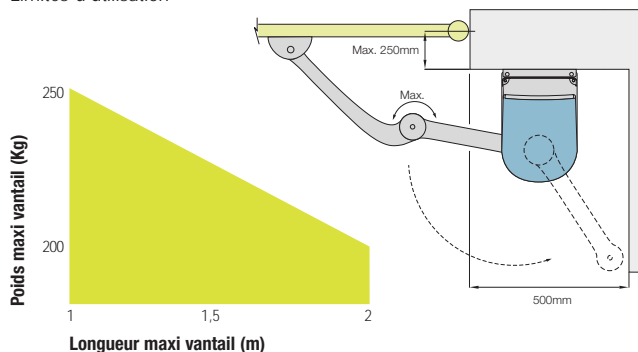

* version sans logique

Limites d'utilisation

La forme, la hauteur du portail et la présence de vent fort peuvent parfois réduire considérablement les valeurs indiquées sur le graphique.

Accessoires

KIO
contacteur à clé avec
trappe de déverrouillage
extérieur par câble acier