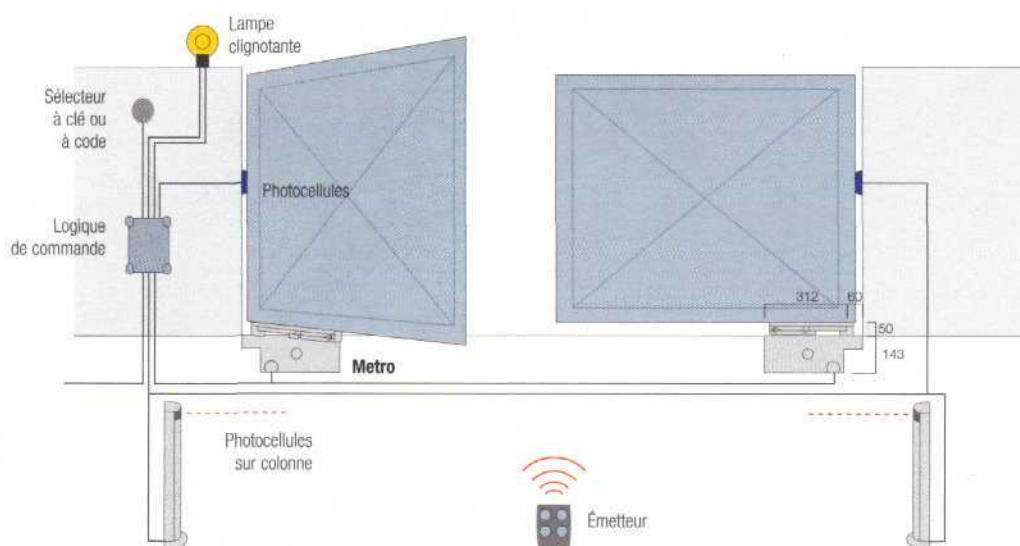

Débrayage Nice :
**pratique,
ergonomique, robuste**

Nice

Tout Simplement

www.niceforyou.com

Dess. In. Indicatif

Pour un système encore plus sûr et confortable :

FLOR

Choisissez votre émetteur 1, 2 ou 4 canaux pour actionner tous les automatismes de votre maison et du bureau.

A60

Logique de commande avec récepteur embrochable SMXI

MOF

Paire de photocellules montage en applique

MOSE

Vous pouvez actionner votre système aussi avec un sélecteur à clé

LUCY

Lampe clignotante ABFKIT Antenne orientable