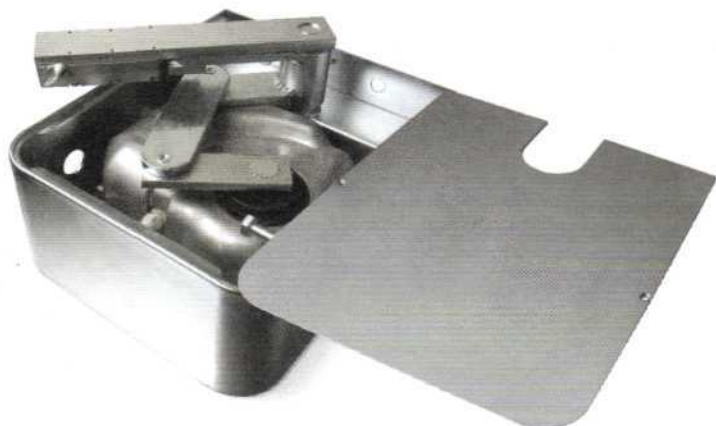

Débrayage Nice :
**pratique,
ergonomique, robuste**