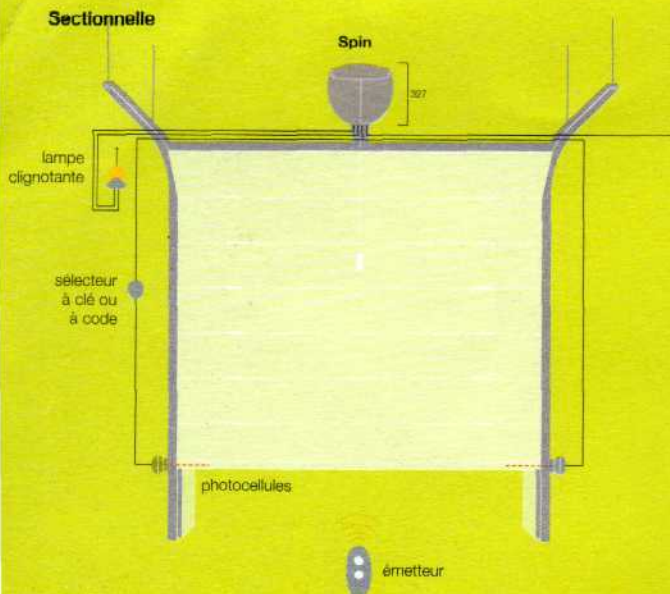

En soulevant le couvercle, on accède à la logique de commande BlueBUS incorporée.

Le débrayage Nice pratique et ergonomique.

Tout simplement

Installation type

Sectionnelle

Basculante

dessin indicatif

Pour un système encore plus sûr et confortable :

FLO

Choisissez votre émetteur 1, 2 ou 4 canaux pour actionner tous les automatismes de votre maison et du bureau

NiceWay

La gamme d'émetteurs de 1 à 240 canaux. En différentes versions : à fixer au mur, à poser ou portables