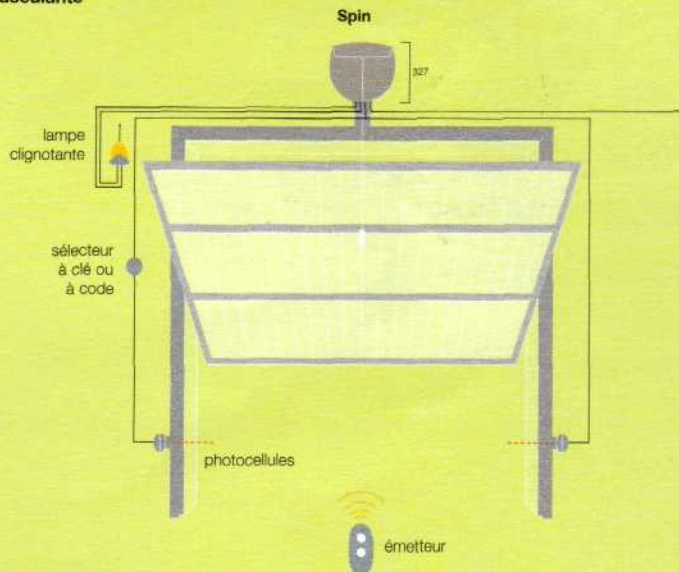

En soulevant le couvercle, on accède à la logique de commande BlueBUS incorporée.

Le débrayage Nice pratique et ergonomique.

Tout simplement

Installation type

Sectionnelle

Basculante

dessin indicatif

Pour un système encore plus sûr et confortable :

FLO

Choisissez votre émetteur 1, 2 ou 4 canaux pour actionner tous les automatismes de votre maison et du bureau

NiceWay

La gamme d'émetteurs de 1 à 240 canaux. En différentes versions : à fixer au mur, à poser ou portables