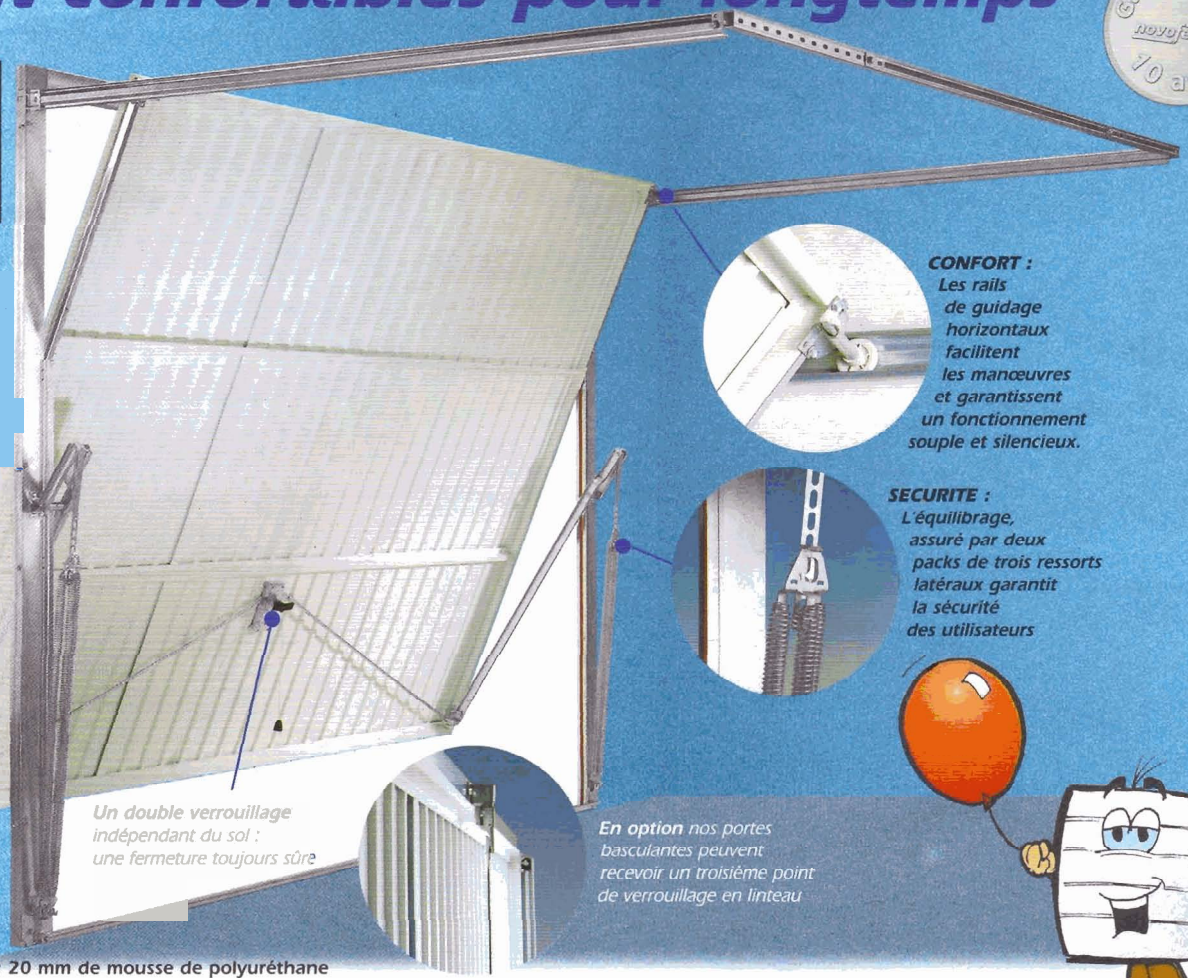

CONFORME
AUX NOUVELLES
NORMES DE SÉCURITÉ
EUROPÉENNES

Portes de garage basculantes DL

Pour chacune de vos
exigences il y a une
porte basculante
Novoferm

- Portillon
- Esthétique
- Choix
bois/métal/PVC/Koma
- Motorisation (option)
- Personnalisation (options)
Hublots, couleur, isolation
- De nombreuses
dimensions standard
et sur mesure

Motorisable

DL Métal
(cassettes étagées)

*Une grande Famille
au service de votre projet*

novoferm[®]
HABITAT

L'autre entrée principale

www.novoferm.fr

NOVOMATIC 470

Sûres et confortables pour longtemps

PORTE À TRAJECTOIRE DÉBORDANTE

Gain de place, manœuvres douces et aisées, nos basculantes sont aussi sûres et robustes.

DL métal
Robustes et durables
Toutes nos portes métalliques sont réalisées en acier galvanisé à chaud, leur tablier est recouvert sur les deux faces d'un apprêt par poudrage électrostatique cuit au four, finition laqué blanc RAL 9016.

NOUVEAU Delliso

Porte de garage isolante : 20 mm de mousse de polyuréthane injectée entre 2 tôles d'acier galvanisé.

CONFORT :
Les rails de guidage horizontaux facilitent les manœuvres et garantissent un fonctionnement souple et silencieux.