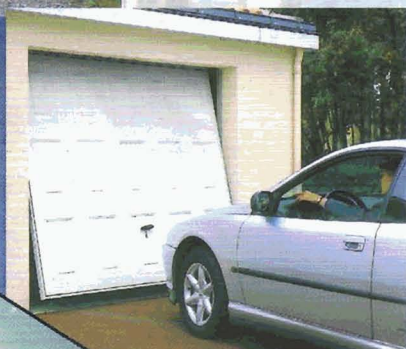

CONFORME
AUX NOUVELLES
NORMES DE SÉCURITÉ
EUROPÉENNES

Portes de garage basculantes DL

Pour chacune de vos
exigences il y a une
porte basculante
Novoferm

- Portillon
- Esthétique
- Choix
bois/métal/PVC/Koma
- Motorisation (option)
- Personnalisation (options)
Hublots, couleur, isolation
- De nombreuses
dimensions standard
et sur mesure

DL métal portillon
(nervures verticales)

Pratique

Delliso à portillon
(porte isolante,
cassettes simples)

NOUVEAU

DL Red Cedar à portillon
(nervures verticales)

Esthétique

DL Métal
(nervures en chevron)

DL Sapin du nord
(nervures verticales)

Motorisable

DL Métal
(cassettes étagées)

*Une grande Famille
au service de votre projet*

novoferm[®]
HABITAT

L'autre entrée principale

www.novoferm.fr

NOVOMATIC 470

Sûres et confortables pour longtemps