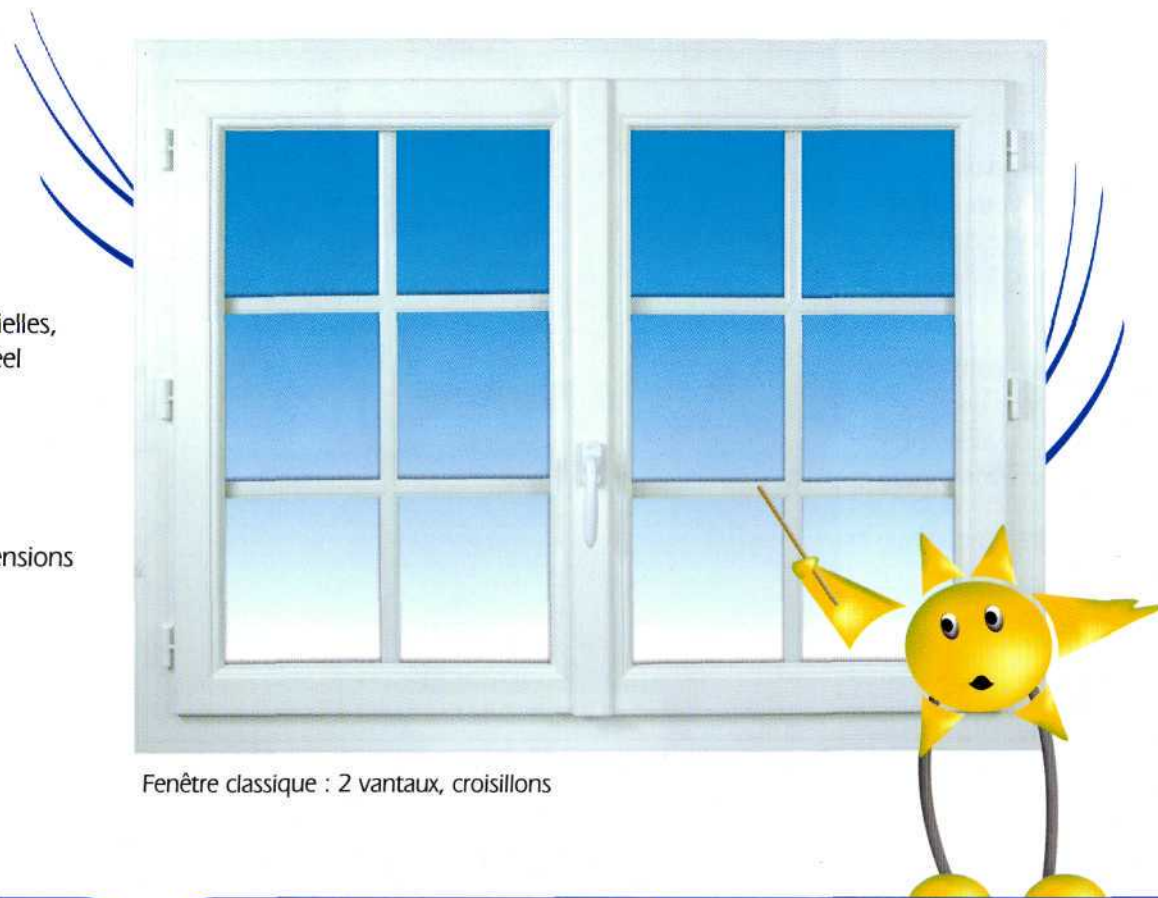

Les fenêtres PLEIN JOUR sont issues d'expérimentations permanentes. Esthétiques, elles répondent également à toutes les exigences techniques.

Quelle que soit votre envie, la fenêtre PLEIN JOUR prend les formes et les dimensions qui donneront à votre maison sa vraie personnalité.