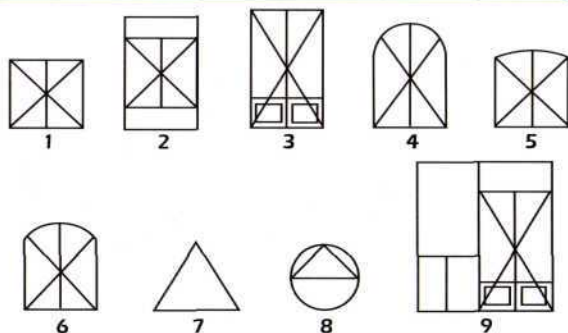

FENÊTRES PVC

Choisi pour ses nombreux avantages, le PVC offre à vos fenêtres une parfaite isolation phonique et thermique permettant des économies d'énergie substantielles, une étanchéité optimale, une protection de qualité. Enfin, le PVC procure un réel confort de vie et ne nécessite aucun entretien.

Les fenêtres PLEIN JOUR sont issues d'expérimentations permanentes. Esthétiques, elles répondent également à toutes les exigences techniques.

Quelle que soit votre envie, la fenêtre PLEIN JOUR prend les formes et les dimensions qui donneront à votre maison sa vraie personnalité.

LES COULEURS

Blanc et Sable

LES FORMES

1. 1 ● Classique
2. 2 ● Imposte ou allège
3. 3 ● Porte-fenêtre (avec ou sans soubassement)
4. 4 ● Plein cintre
5. 5 ● Cintre surbaissé
6. 6 ● Anse de panier
7. 7 ● Triangulaire, trapézoïdale
8. 8 ● Œil de bœuf (fixe ou traverse + ouverture)
9. 9 ● Ensembles composés, traverses horizontales ou verticales

LES OUVERTURES

1. 1 ● Ouverture à la française (1, 2, 3 ou 4 vantaux)
2. 2 ● Coulissante
3. 3 ● A soufflet
4. 4 ● Fixe
5. 5 ● Basculante
6. 6 ● L'option plus : l'oscillo-battante : pour aérer vos pièces en toute sécurité.
7. Egalement disponible : l'oscillo-coulissante et l'ouverture à l'anglaise (ouverture extérieure)