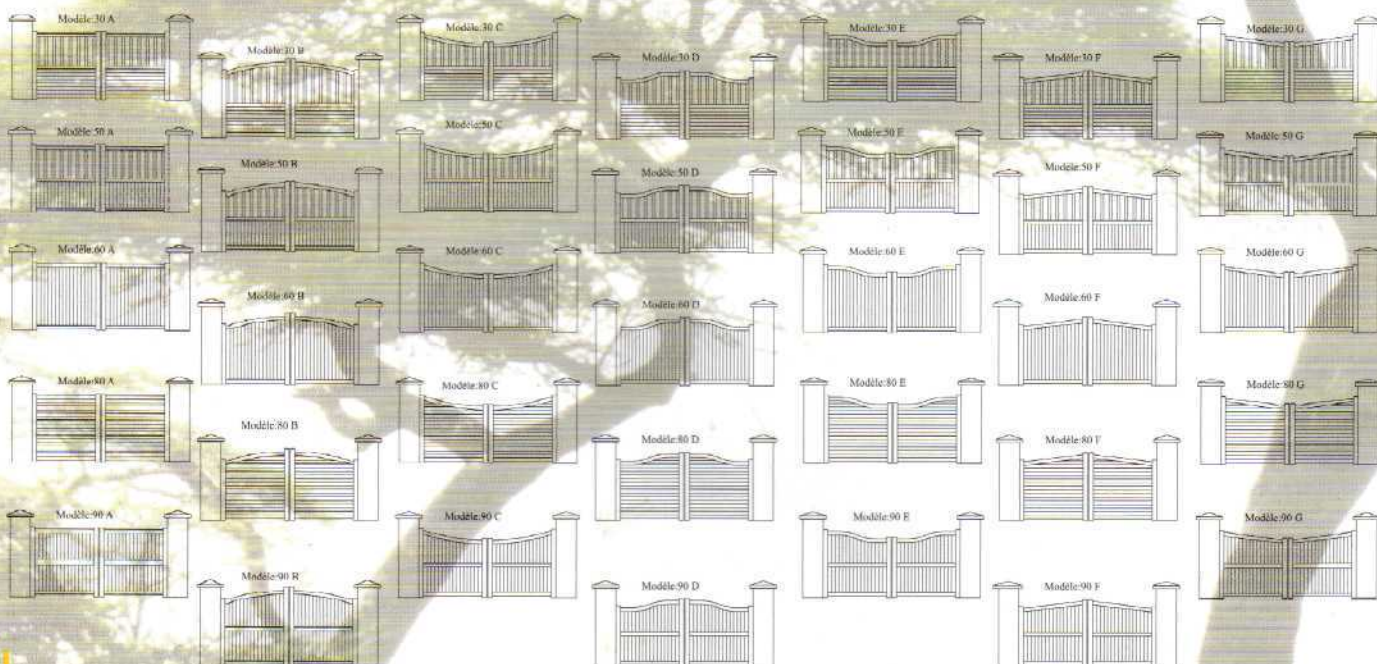

Un choix pléthorique

5 modèles déclinés dans 7 variantes

5 couleurs standard **saténées** : RAL 9010 - 5024 - 6005 - 6021 - 8014

Les remplissages sont constitués de panneaux composite

avec parements

aluminium thermolaqué.

Structures profils aluminium thermolaqués label QUALICOAT et QUALIMARINE.

Tous les accessoires sont en matériaux inoxydables.

Les formes existantes

www.distral.fr

Votre vendeur, installateur

AKAD DOMATEAM

9, Av. Parmentier
93220 GAGNY

Tél : 01 41 53 82 65 - Port. 06 22 81 18 81

Fax : 01 43 81 26 16

CCS BOBIGNY 443 137 252