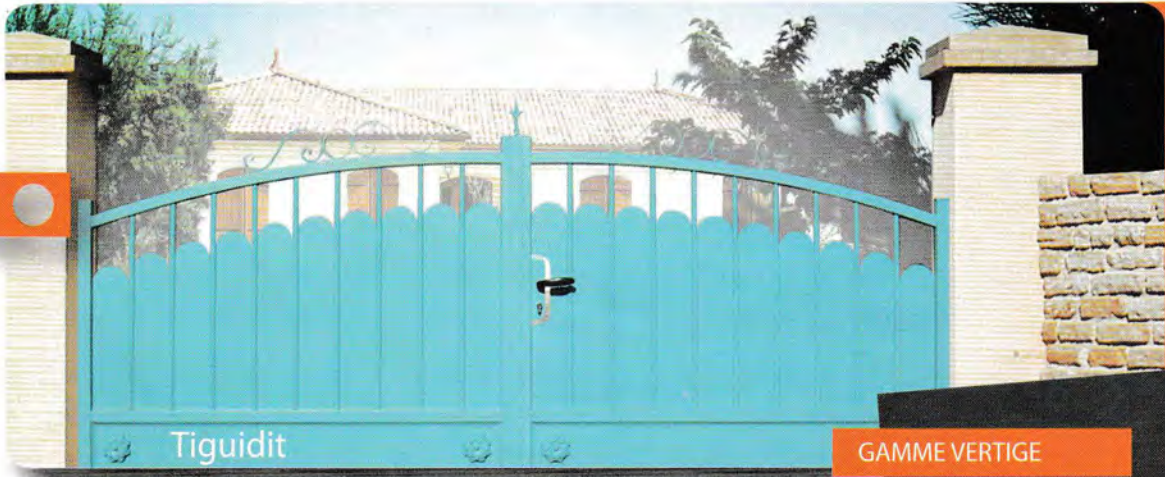

GAMME VERTIGE

Tous nos modèles
existent en battants
et coulissants