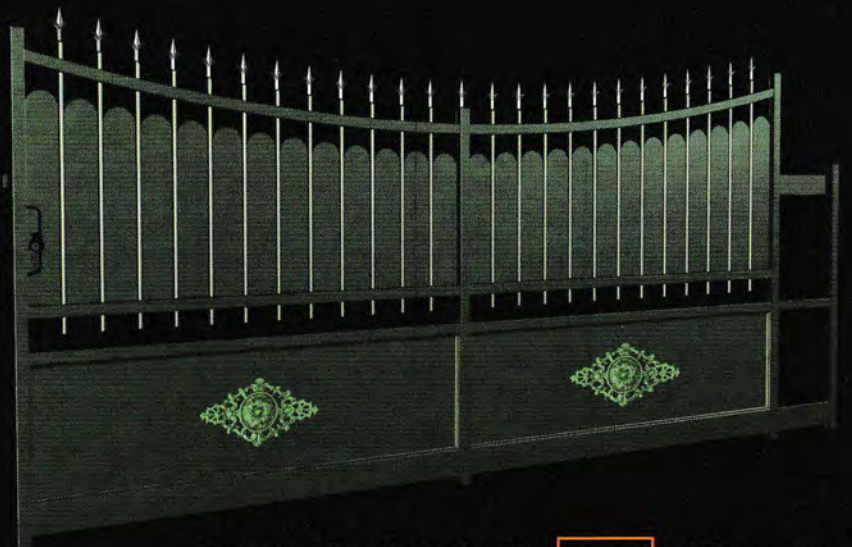

**GAMME ALUMINIUM
VERTIGE**

● ● ● **●** ● ● VOTRE PARTENAIRE MULTI-MATIÈRE

Montezuma
option festonné + dorure sur rosace et macaron

LE + DE LA GAMME

Résolument plus esthétique !

La prise entre deux demi-barreaux du cache-vue festonné permet un intervalle entre barreaux égal du début à la fin...

Munia 

Clôture Kaloba

Kaloba 

Clôture Niagara
festonné

 Niagara
festonné

clé de sol

ancre

croix occitane