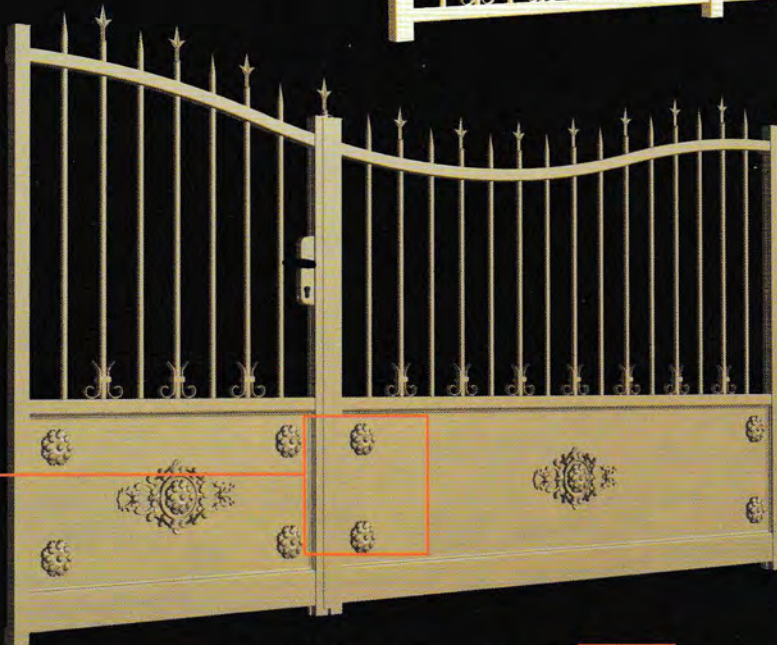

A

C

D

E

F

GAMME VERTIGE

FORMES DÉCLINABLES

Plusieurs formes possibles

Clôture
Tugela