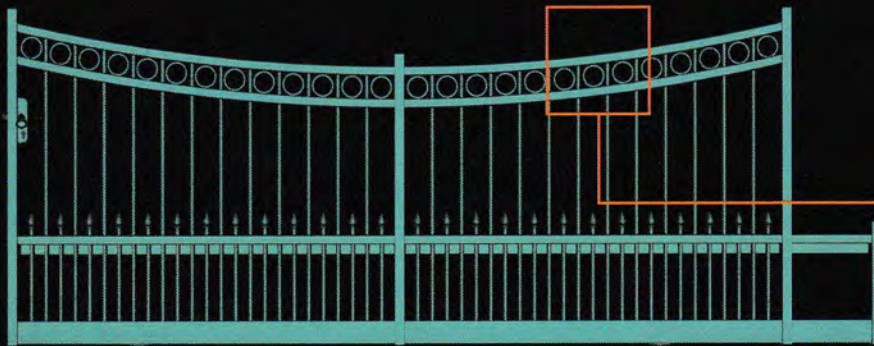

GAMME VERTIGE

Kahiwa festonné

Automatisable
Avec ou sans
cache-vue festonné

Gavarnie

Clôture Gavarnie

Clôture Munia

GAMME VERTIGE

Tous nos modèles
existent en battants
et coulissants

Munia 

Clôture Kaloba

Kaloba 

Clôture Niagara
festonné

 Niagara
festonné

clé de sol

ancre

croix occitane