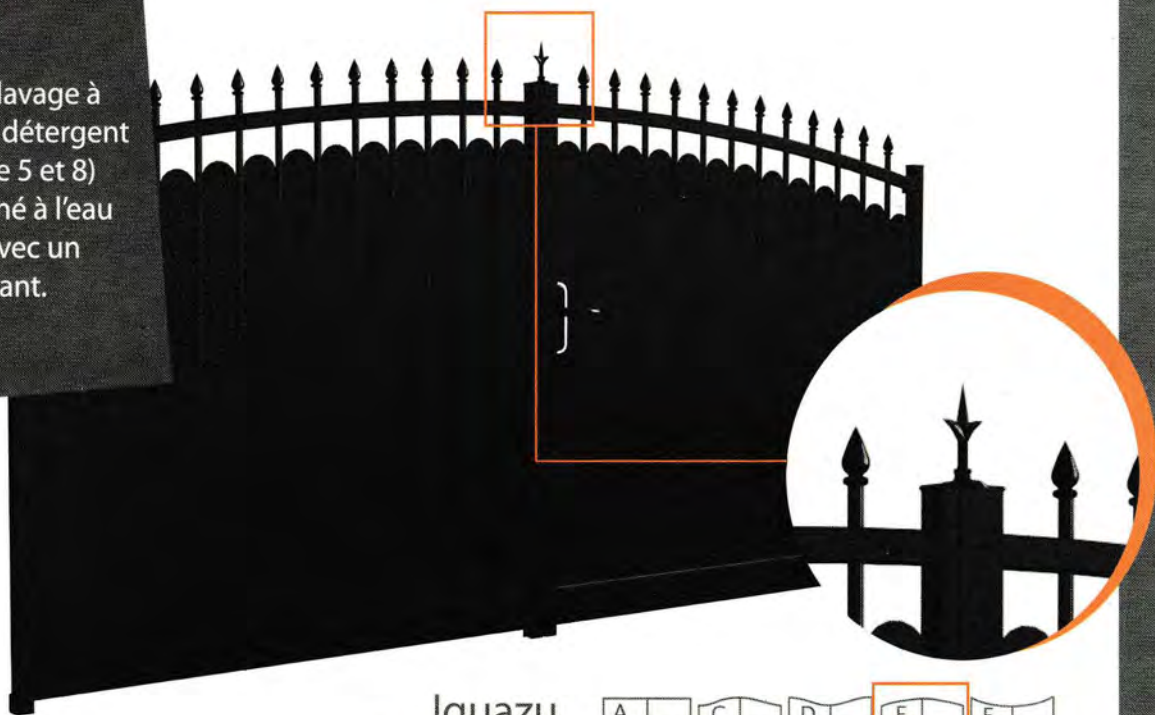

Munia 

Clôture Kaloba

Kaloba 

Clôture Niagara
festonné

 Niagara
festonné

clé de sol

ancre

croix occitane

roseau

Envie d'un motif particulier ?
Envoyez-nous vos fichiers, nous le réalisons !

Mamiwata

ENTRETIEN

Consiste en un simple lavage à l'eau additionnée d'un détergent doux (PH compris entre 5 et 8) suivi d'un rinçage soigné à l'eau claire et un essuyage avec un chiffon doux et absorbant.