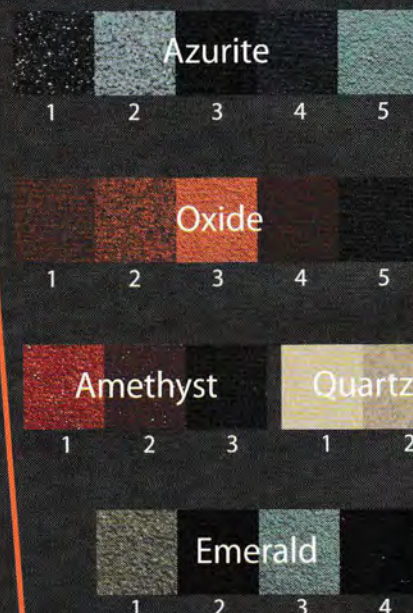

**GAMME ALUMINIUM
VERTIGE**

● ● ● **●** ● ● VOTRE PARTENAIRE MULTI-MATIÈRE

Montezuma
option festonné + dorure sur rosace et macaron

LE + DE LA GAMME

Résolument plus esthétique !

La prise entre deux demi-barreaux du cache-vue festonné permet un intervalle entre barreaux égal du début à la fin...

Du standard au sur mesure, tous nos modèles sont automatisables et modulables.

Avec ou sans cache-vue festonné.

12 teintes Ral au choix et autres teintes possibles.

Nos fermetures sont garanties 5 ans et les accessoires fournis 1 an.

LES COLORIS DE LA GAMME

TEINTES RAL STANDARDS

NOUVEAU

TEINTES MINÉRAL

CLÔTURES

Pose à sceller ou
sur platine

GAMME VERTIGE

Clôture Kahiwa festonné

A

C

D

E

F

GAMME VERTIGE

FORMES DÉCLINABLES

Plusieurs formes possibles