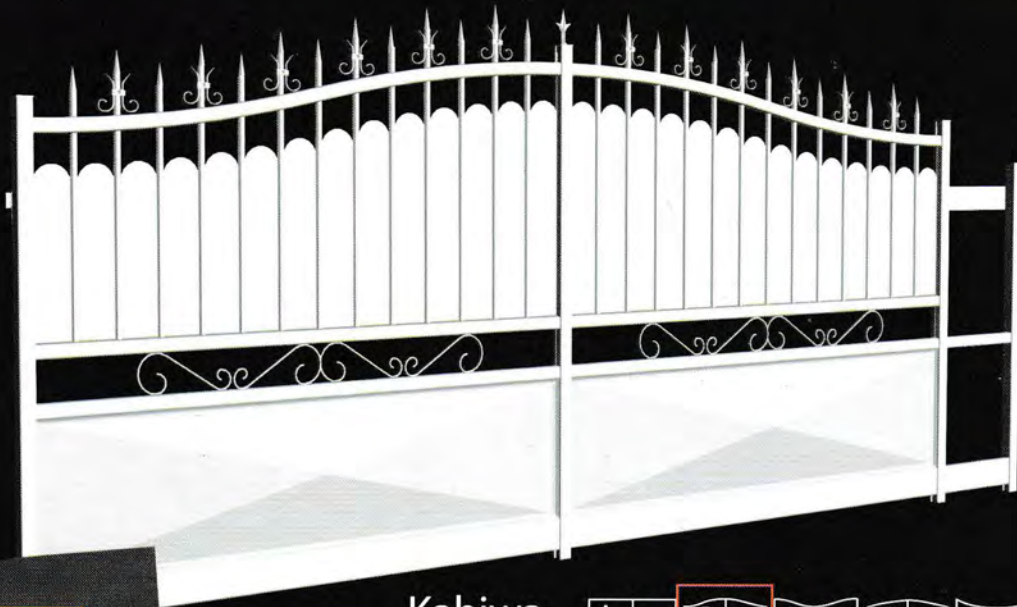

**GAMME ALUMINIUM
VERTIGE**

● ● ● **●** ● ● VOTRE PARTENAIRE MULTI-MATIÈRE

Montezuma
option festonné + dorure sur rosace et macaron

LE + DE LA GAMME

Résolument plus esthétique !

La prise entre deux demi-barreaux du cache-vue festonné permet un intervalle entre barreaux égal du début à la fin...

LES COLORIS DE LA GAMME

TEINTES RAL STANDARDS

NOUVEAU

TEINTES MINÉRAL

CLÔTURES

Pose à sceller ou
sur platine

GAMME VERTIGE

Clôture Kahiwa festonné

GAMME VERTIGE

Kahiwa festonné

Automatisable
Avec ou sans
cache-vue festonné

Gavarnie

Clôture Gavarnie

Clôture Munia

GAMME VERTIGE

Tous nos modèles
existent en battants
et coulissants