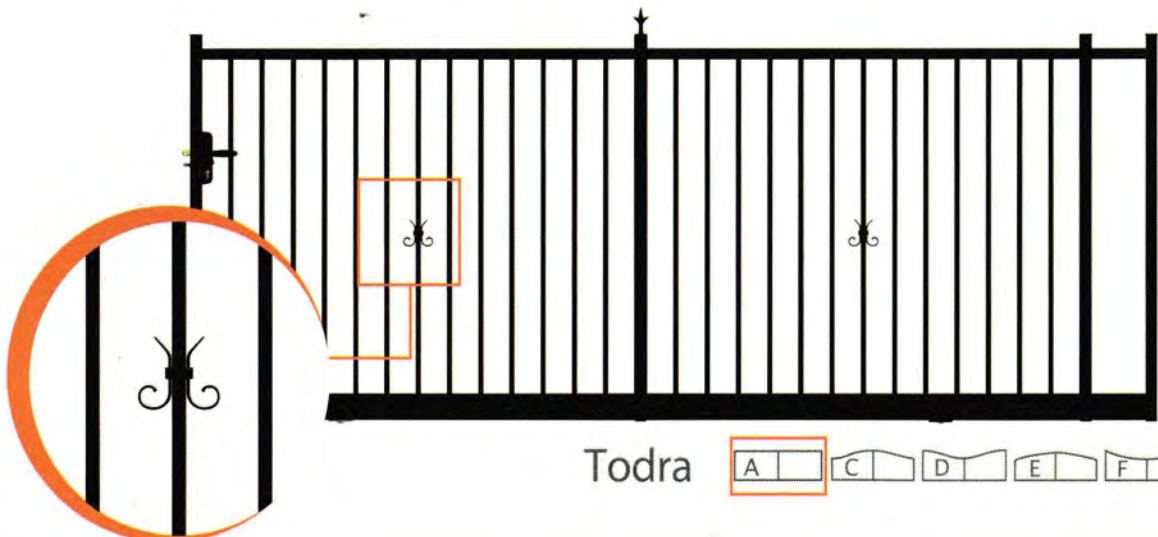

**GAMME ALUMINIUM
VERTIGE**

● ● ● **●** ● ● VOTRE PARTENAIRE MULTI-MATIÈRE

Montezuma
option festonné + dorure sur rosace et macaron

LE + DE LA GAMME

Résolument plus esthétique !

La prise entre deux demi-barreaux du cache-vue festonné permet un intervalle entre barreaux égal du début à la fin...

Clôture Montezuma
festonné

ALUMINIUM

Niagara

GAMME ALUMINIUM /// VERTIGE

Une gamme complète de fermetures extérieures en aluminium.

L'assemblage est mécanique par tenons mortaises.

Tous nos modèles sont disponibles en battants ou coulissants.

Iguazu
option festonné

retrouvez tous nos coloris page 1

Tigidit

GAMME VERTIGE

Tous nos modèles
existent en battants
et coulissants

Clôture
Victoria

Victoria
option festonné

Todra

A

C

D

E

F

GAMME VERTIGE

FORMES DÉCLINABLES

Plusieurs formes possibles