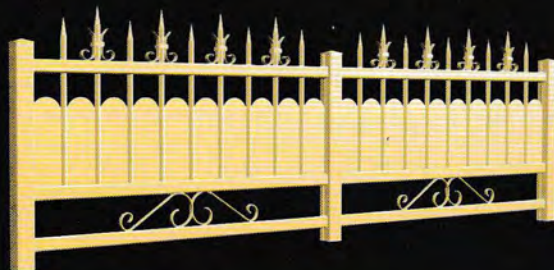

**GAMME ALUMINIUM
VERTIGE**

● ● ● **●** ● ● VOTRE PARTENAIRE MULTI-MATIÈRE

Montezuma
option festonné + dorure sur rosace et macaron

LE + DE LA GAMME

Résolument plus esthétique !

La prise entre deux demi-barreaux du cache-vue festonné permet un intervalle entre barreaux égal du début à la fin...

Clôture Montezuma
festonné

ALUMINIUM

Niagara

GAMME ALUMINIUM /// VERTIGE

Une gamme complète de fermetures extérieures en aluminium.

L'assemblage est mécanique par tenons mortaises.

Tous nos modèles sont disponibles en battants ou coulissants.

LES COLORIS DE LA GAMME

TEINTES RAL STANDARDS

NOUVEAU

TEINTES MINÉRAL

CLÔTURES

Pose à sceller ou
sur platine

GAMME VERTIGE

Clôture Kahiwa festonné

GAMME VERTIGE

Kahiwa festonné

Automatisable
Avec ou sans
cache-vue festonné

Gavarnie

Clôture Gavarnie

Clôture Munia

GAMME VERTIGE

Tous nos modèles
existent en battants
et coulissants