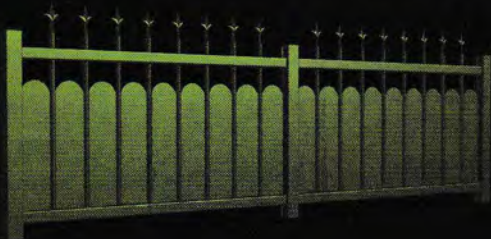

**GAMME ALUMINIUM
VERTIGE**

● ● ● **●** ● ● VOTRE PARTENAIRE MULTI-MATIÈRE

Montezuma
option festonné + dorure sur rosace et macaron

LE + DE LA GAMME

Résolument plus esthétique !

La prise entre deux demi-barreaux du cache-vue festonné permet un intervalle entre barreaux égal du début à la fin...

GAMME VERTIGE

Kahiwa festonné

Automatisable
Avec ou sans
cache-vue festonné

Gavarnie

Clôture Gavarnie

Clôture Munia

GAMME VERTIGE

Tous nos modèles
existent en battants
et coulissants

Munia 

Clôture Kaloba

Kaloba 

Clôture Niagara
festonné

 Niagara
festonné

clé de sol

ancre

croix occitane

raisin

vendée

grenouille

cèpes

escargot

rose des sables

lauburu

possibilités décors soubassement