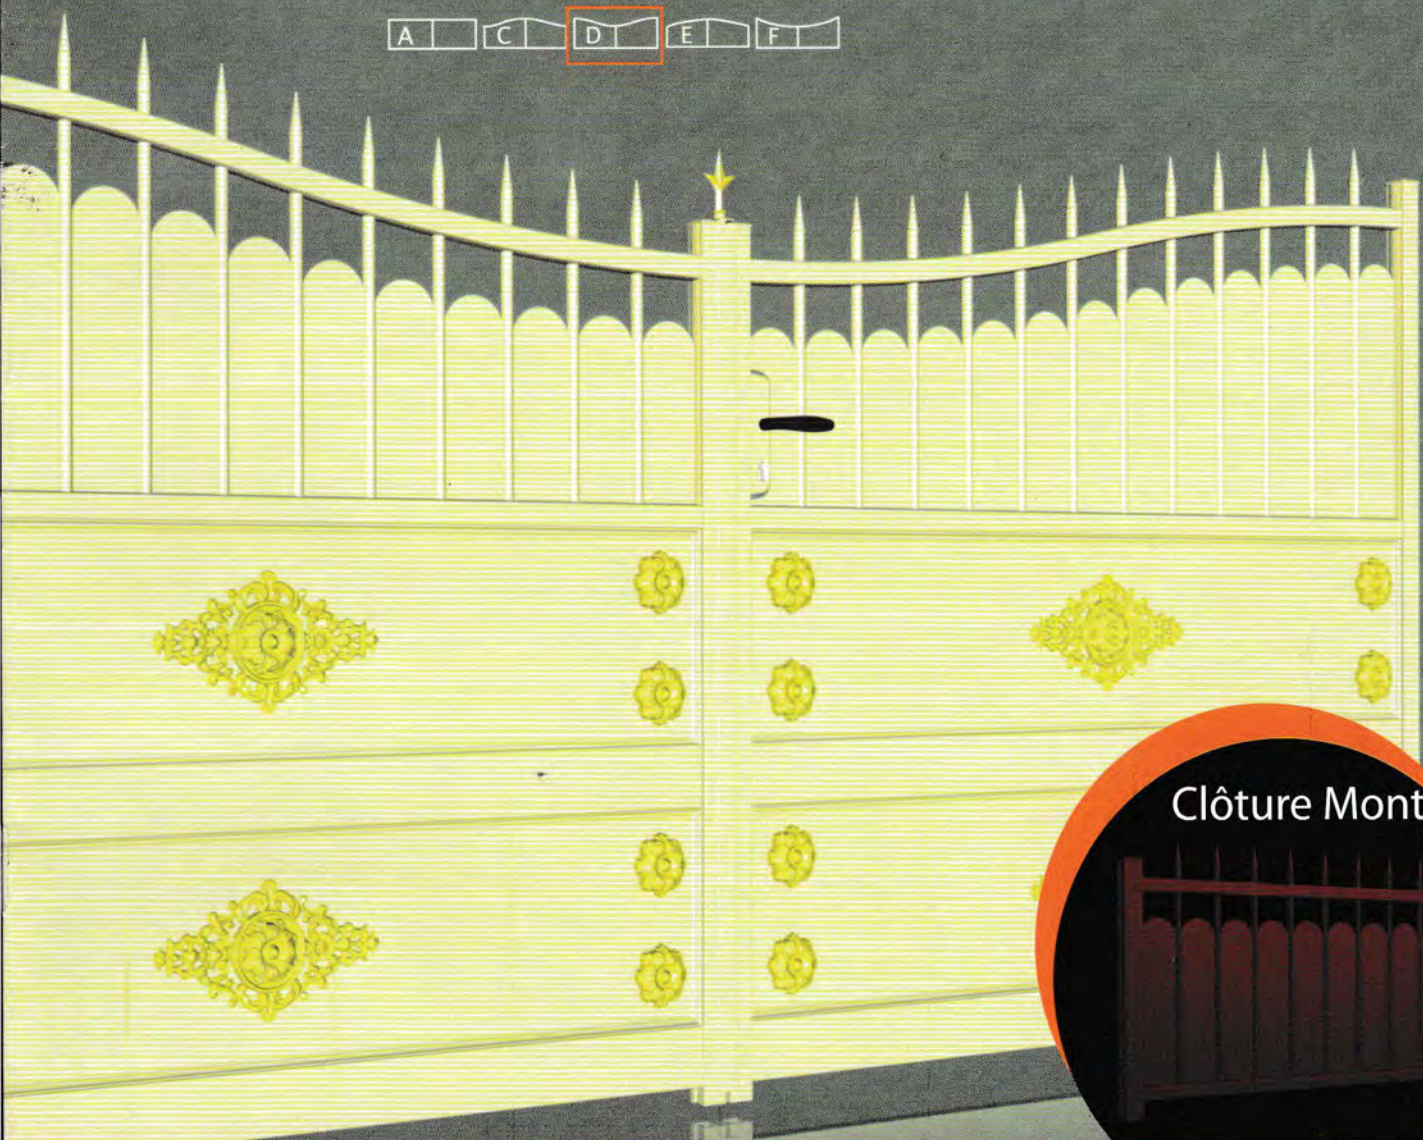

**GAMME ALUMINIUM
VERTIGE**

● ● ● **●** ● ● VOTRE PARTENAIRE MULTI-MATIÈRE

Montezuma
option festonné + dorure sur rosace et macaron

LE + DE LA GAMME

Résolument plus esthétique !

La prise entre deux demi-barreaux du cache-vue festonné permet un intervalle entre barreaux égal du début à la fin...

Clôture Montezuma
festonné

ALUMINIUM

Niagara

GAMME ALUMINIUM /// VERTIGE

Une gamme complète de fermetures extérieures en aluminium.

L'assemblage est mécanique par tenons mortaises.

Tous nos modèles sont disponibles en battants ou coulissants.