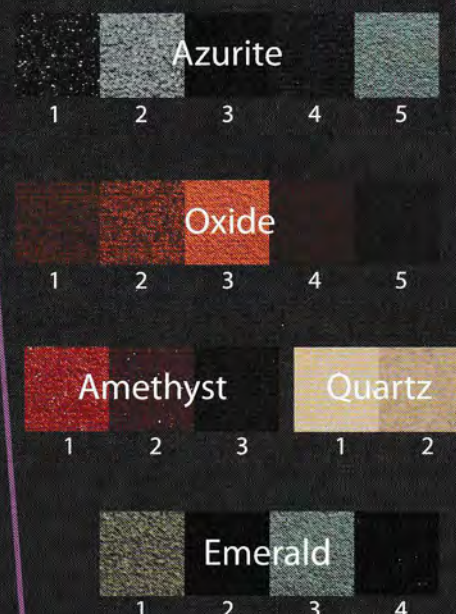

TEINTES MINÉRAL