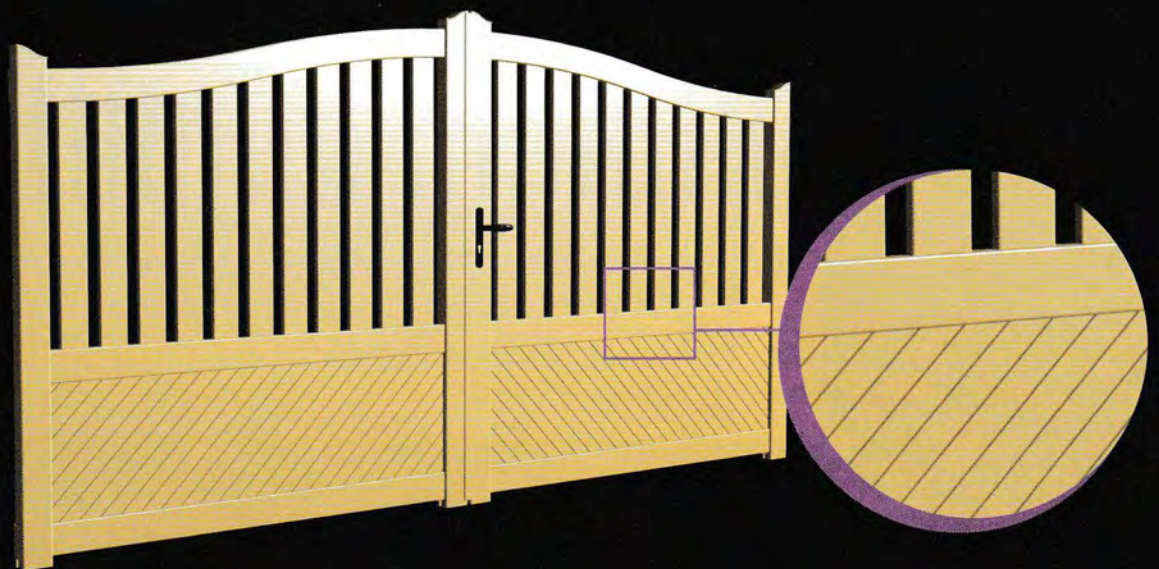

Catamaran

A	B	C	D	E	F