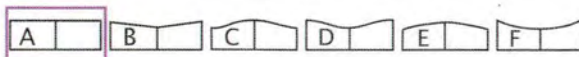

NOUVEAU  
MODÈLE

Kalice  
option bicolore

NOUVEAU  
MODÈLE

Tartane  
option bicolore

NOUVEAU  
MODÈLE

Gabare  
option tiercé

NOUVEAU  
MODÈLE

Optimist

Kayak  
option tiercé

EXISTE EN VERSION  
HORIZONTALE

Frégate

GAMME LATINO