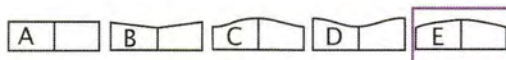

Kayak  
option tiercé

EXISTE EN VERSION  
HORIZONTALE

Frégate

GAMME LATINO

# GAMME LATINO

Montant 102x38  
Traverse 102x30

Pérou

Guatemala  
option tiercé

Argentina

Panama

GAMME LATINO

Tous nos modèles  
existent en battants  
et coulissants