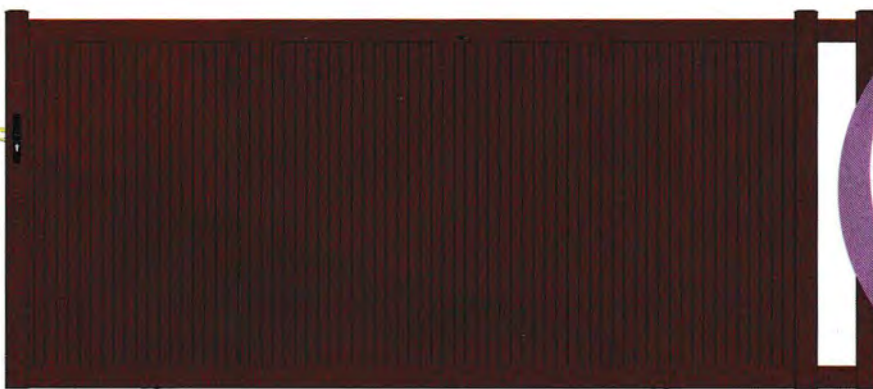

NOUVEAU  
MODÈLE

Kalice  
option bicolore

NOUVEAU  
MODÈLE

Tartane  
option bicolore

NOUVEAU  
MODÈLE

Gabare  
option tiercé

NOUVEAU  
MODÈLE

Optimist

Kayak  
option tiercé

EXISTE EN VERSION  
HORIZONTALE

Frégate

GAMME LATINO