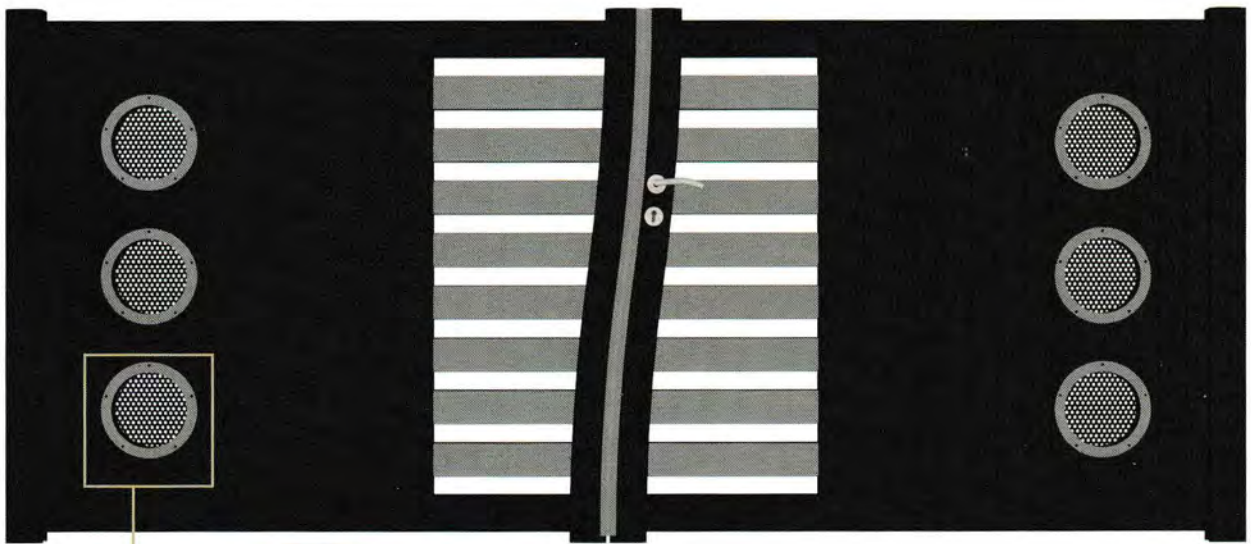

Phoenix
tôle brossée inox découpe carré jet d'eau

Fidis

RD DESIGN

Tous nos modèles
existent en battants
et coulissants

Fornax

Léo

Tôle perforée

Maffei