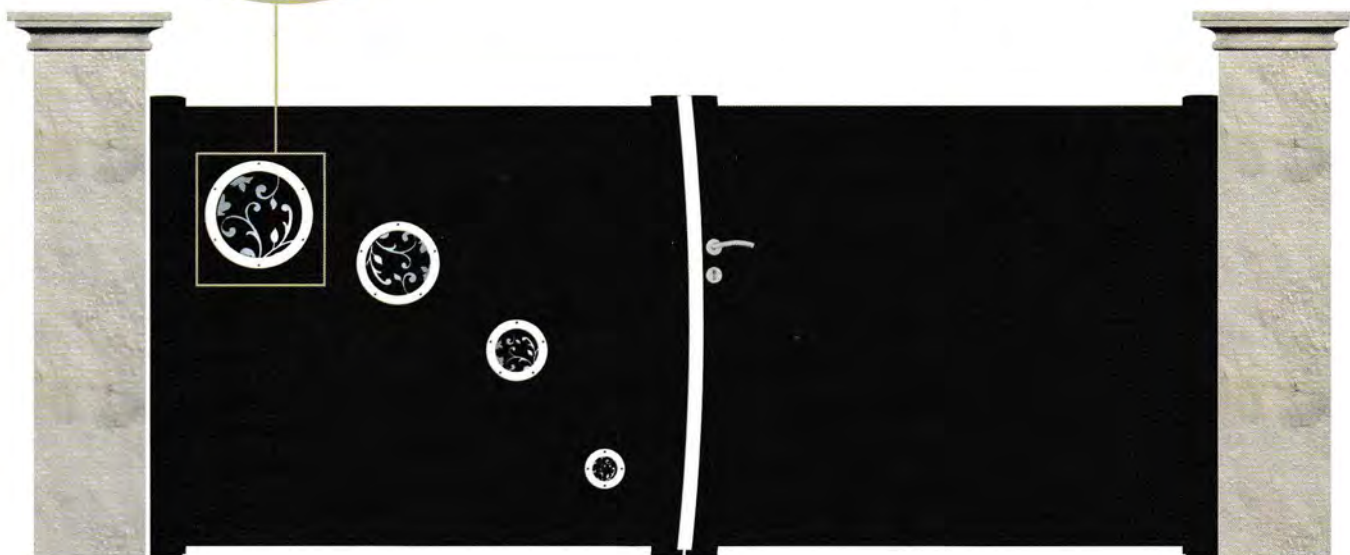

ENTRETIEN

Consiste en un simple lavage à l'eau additionnée d'un détergent doux (PH compris entre 5 et 8) suivi d'un rinçage soigné à l'eau claire et un essuyage avec un chiffon doux et absorbant.

Carina