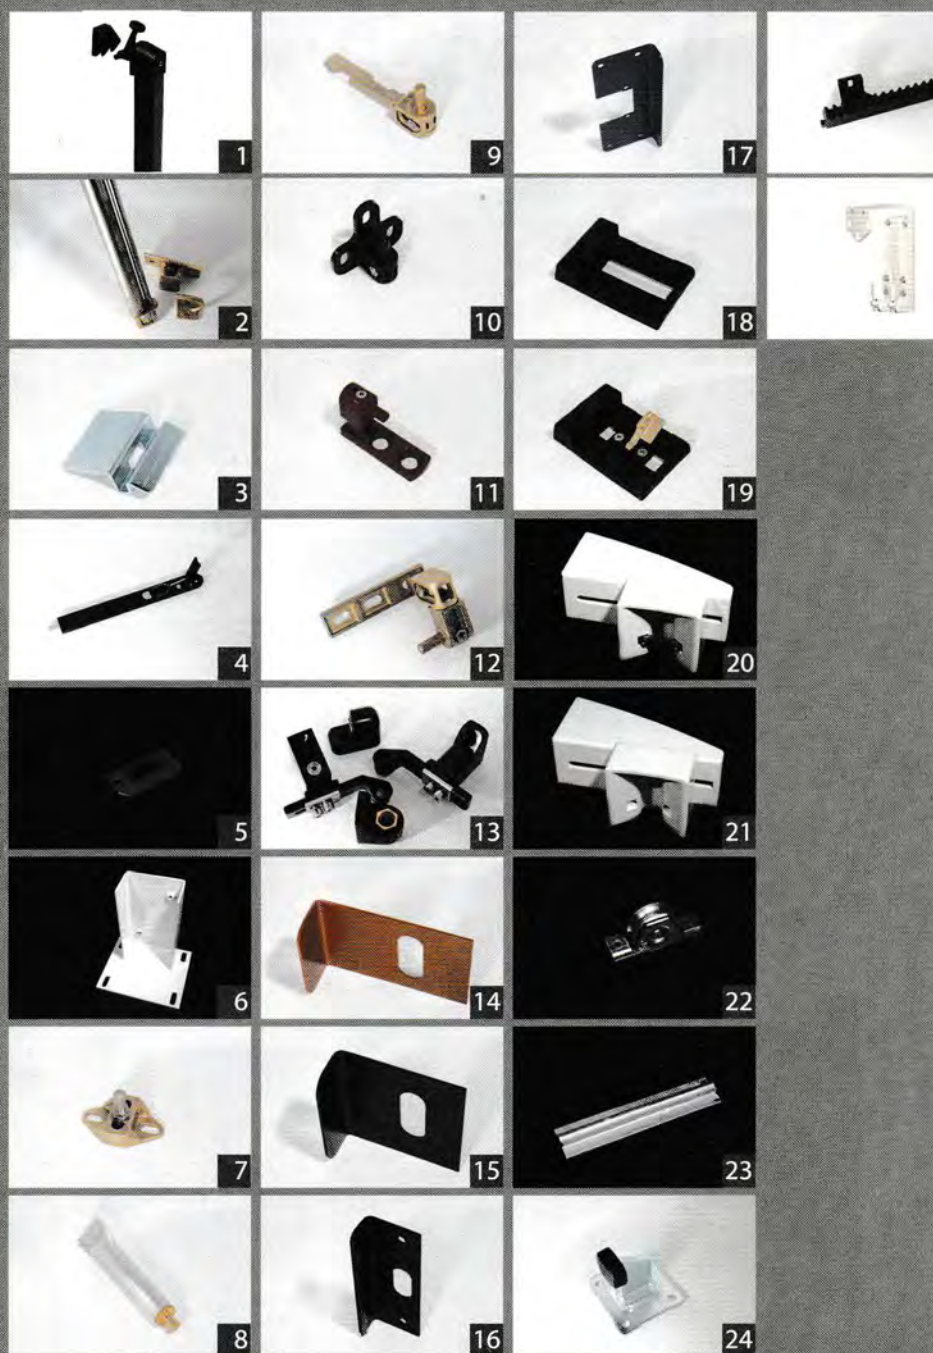

Ursa

Chaque portail a sa clôture assortie, n'hésitez pas à nous consulter !

Andromeda

Carina

Major

Pose à sceller ou sur platine

Sagittarius

ACCESSOIRES

- 1- Arrêt sur support
- 2- Barre de contreventement
- 3- Gâche de serrure électrique au sol
- 4- Verrou pour ouverture extérieure
- 5- Gâche portail
- 6- Platine pour poteaux 120x120
- 7- Crapaudine à visser
- 8- Crapaudine à sceller
- 9- Gond à sceller
- 10- Gonds 3 points
- 11- Gond multiréglable
- 12- Kit oreille
- 13- Gond ouverture sur pente
- 14- Casquette pour serrure électrique pose au sol
- 15- Casquette pour serrure électrique pose à hauteur de main
- 16- Gâche portillon
- 17- Support gâche électrique
- 18- Sabot central sans bascule
- 19- Sabot central avec bascule
- 20- Pièce réception avec serrure
- 21- Pièce réception sans serrure
- 22- Galet pour coulissant
- 23- Rail à visser
- 24- Arrêt de rail
- 25- Crémaillère nylon
- 26- Pièce de guidage - forme A