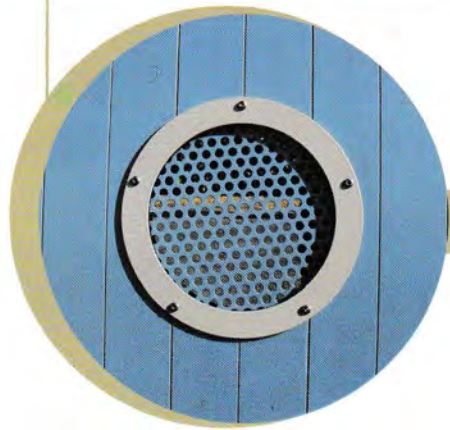

Phoenix
tôle brossée inox découpe carré jet d'eau

Fidis

RD DESIGN

Tous nos modèles
existent en battants
et coulissants

Fornax

Léo

Tôle perforée

Maffei