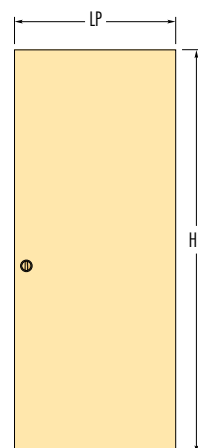

Châssis pour un vantail coulissant

Unique est un châssis pour porte coulissante à galandage. C'est le modèle Eclisse le plus populaire. Il convient à la plupart des situations, en neuf comme en rénovation, et possède un bon rapport qualité-prix. La version 95 mm permet d'économiser en temps de pose et en matériaux car elle ne nécessite qu'une seule plaque de plâtre le long de la cloison.

Accessoires compatibles

- Ralenti Soft
- Fermeture auto
- [e]Motion
- Profil Security

N.B.: Unique 95 accueille tout panneau de porte standard d'épaisseur 40 mm maximum.

PLAQUES DE PLÂTRE

95 mm

DIMENSIONS STANDARD

OSSATURE 70 mm + 1 PLAQUE PAR FACE

LUMIÈRE DE PASSAGE L x H	ENCOMBREMENT C x H1	A		B		PANNEAU DE PORTE		NOTE
		A	B	LP	HP			
600 x 2030	1288 x 2120	650	617	630	2040	NOTE Hors-standard : possible avec le châssis Unique 100 seulement. Avertissement ► Épaisseur maximale du panneau de porte : 40 mm (y compris les moulures ou grilles de fixation du vitrage éventuelles). ► Poids maximum de la porte : 80 kg (120 kg sur demande).		
700 x 2030	1488 x 2120	750	717	730	2040			
800 x 2030	1688 x 2120	850	817	830	2040			
900 x 2030	1888 x 2120	950	917	930	2040			
1000 x 2030	2088 x 2120	1050	1017	1030	2040			
1100 x 2030	2288 x 2120	1150	1117	1130	2040			
1200 x 2030	2488 x 2120	1250	1217	1230	2040			

Mesures exprimées en mm