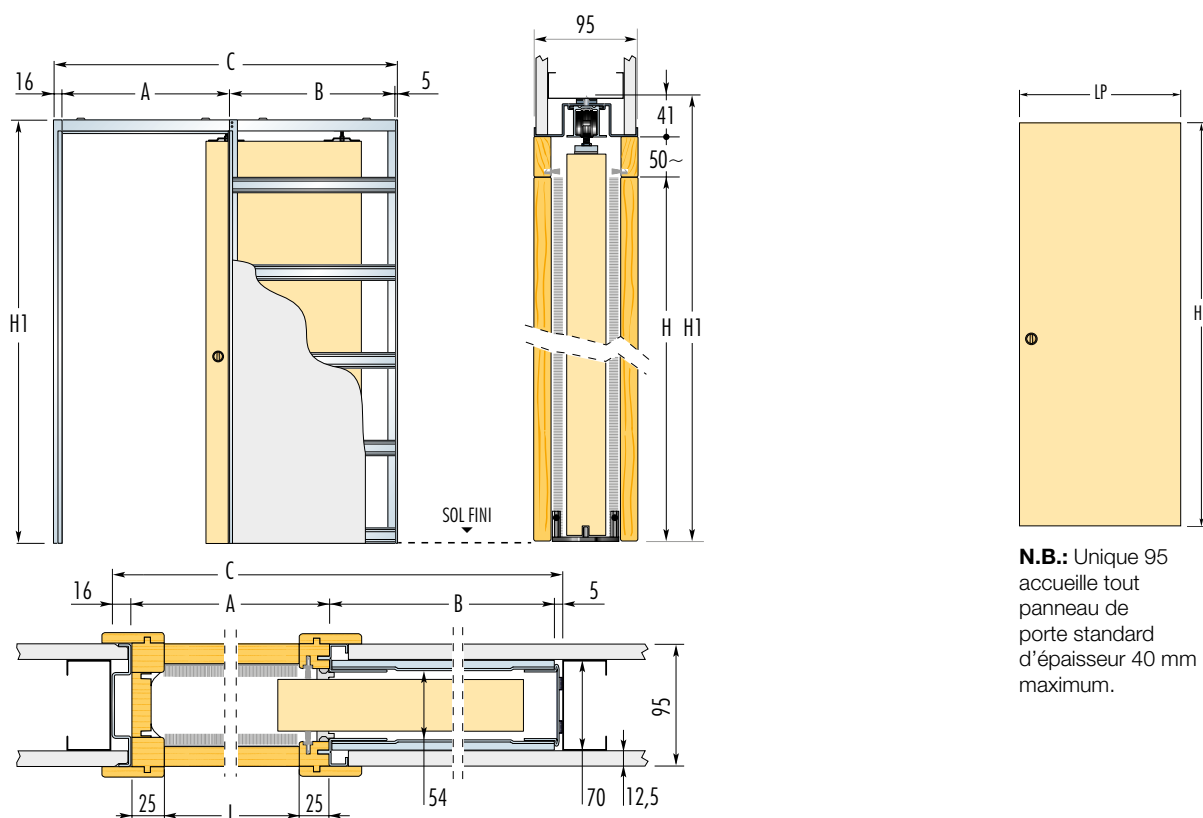

Châssis pour un vantail coulissant

Unique est un châssis pour porte coulissante à galandage. C'est le modèle Eclisse le plus populaire. Il convient à la plupart des situations, en neuf comme en rénovation, et possède un bon rapport qualité-prix. La version 95 mm permet d'économiser en temps de pose et en matériaux car elle ne nécessite qu'une seule plaque de plâtre le long de la cloison.

Accessoires compatibles

- Ralenti Soft
- Fermeture auto
- [e]Motion
- Profil Security

N.B.: Unique 95 accueille tout panneau de porte standard d'épaisseur 40 mm maximum.

PLAQUES DE PLÂTRE

95 mm

DIMENSIONS STANDARD

OSSATURE 70 mm + 1 PLAQUE PAR FACE

LUMIÈRE DE PASSAGE L x H	ENCOMBREMENT C x H1	A		B		PANNEAU DE PORTE		NOTE
		A	B	LP	HP			
600 x 2030	1288 x 2120	650	617	630	2040	NOTE Hors-standard : possible avec le châssis Unique 100 seulement. Avertissement ► Épaisseur maximale du panneau de porte : 40 mm (y compris les moulures ou grilles de fixation du vitrage éventuelles). ► Poids maximum de la porte : 80 kg (120 kg sur demande).		
700 x 2030	1488 x 2120	750	717	730	2040			
800 x 2030	1688 x 2120	850	817	830	2040			
900 x 2030	1888 x 2120	950	917	930	2040			
1000 x 2030	2088 x 2120	1050	1017	1030	2040			
1100 x 2030	2288 x 2120	1150	1117	1130	2040			
1200 x 2030	2488 x 2120	1250	1217	1230	2040			

Mesures exprimées en mm