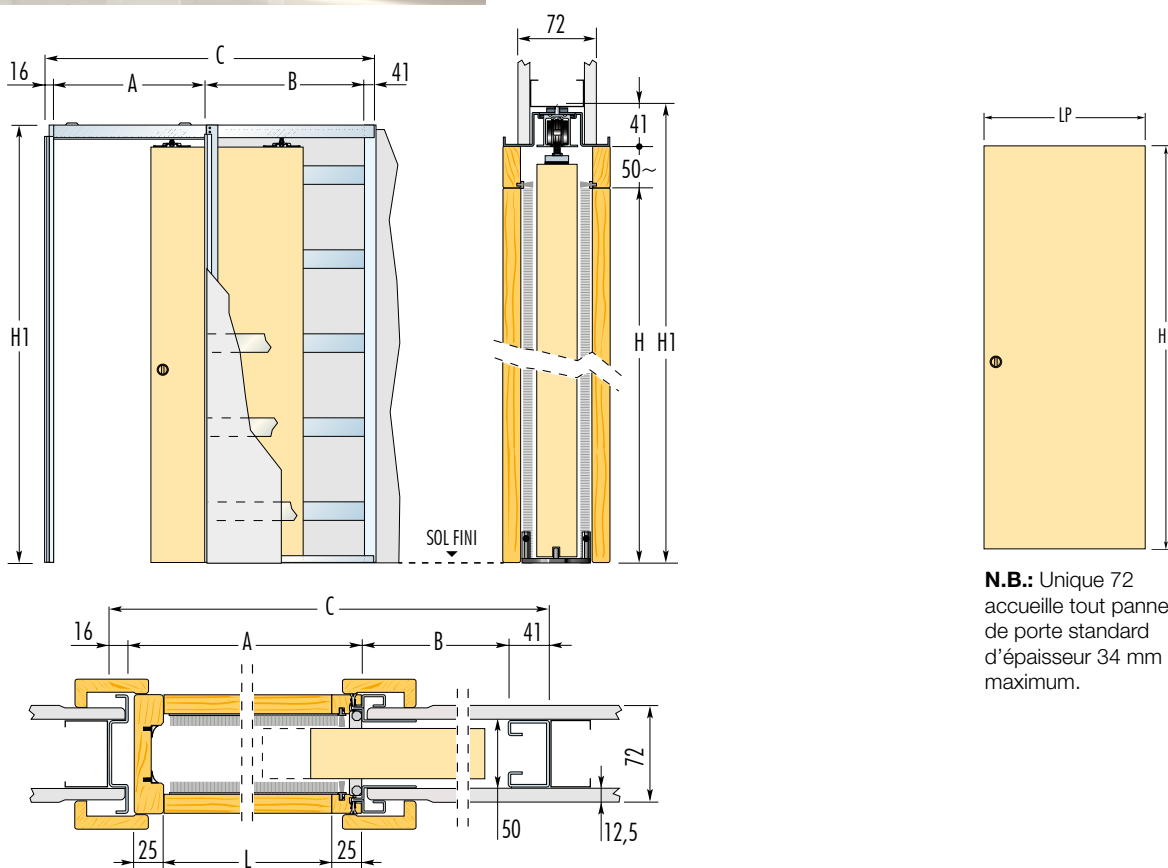

PLAQUES DE PLÂTRE

Châssis pour un vantail coulissant

Unique est un châssis pour porte coulissante à galandage. C'est le modèle Eclisse le plus populaire. Il convient à la plupart des situations, en neuf comme en rénovation, et possède un bon rapport qualité-prix. Ses détails de construction en font un châssis rapide à poser.

Accessoires compatibles

- Ralenti Soft
- Fermeture auto
- [e]Motion
- Profil Security

N.B.: Unique 72 accueille tout panneau de porte standard d'épaisseur 34 mm maximum.

PLAQUES DE PLÂTRE

72 mm

DIMENSIONS STANDARD

OSSATURE 48 mm + 1 PLAQUE PAR FACE

LUMIÈRE DE PASSAGE L x H	ENCOMBREMENT C x H1	A		B		PANNEAU DE PORTE		NOTE
		A	B	LP	HP			
600 x 2030	1338 x 2120	650	631	630	2040	NOTE Hors-standard : possible avec le châssis Unique 100 seulement. Avertissement ► Épaisseur maximale du panneau de porte : 34 mm (y compris les moulures ou grilles de fixation du vitrage éventuelles). ► Poids maximum de la porte : 80 kg (120 kg sur demande).		
700 x 2030	1538 x 2120	750	731	730	2040			
800 x 2030	1738 x 2120	850	831	830	2040			
900 x 2030	1938 x 2120	950	931	930	2040			

Mesures exprimées en mm