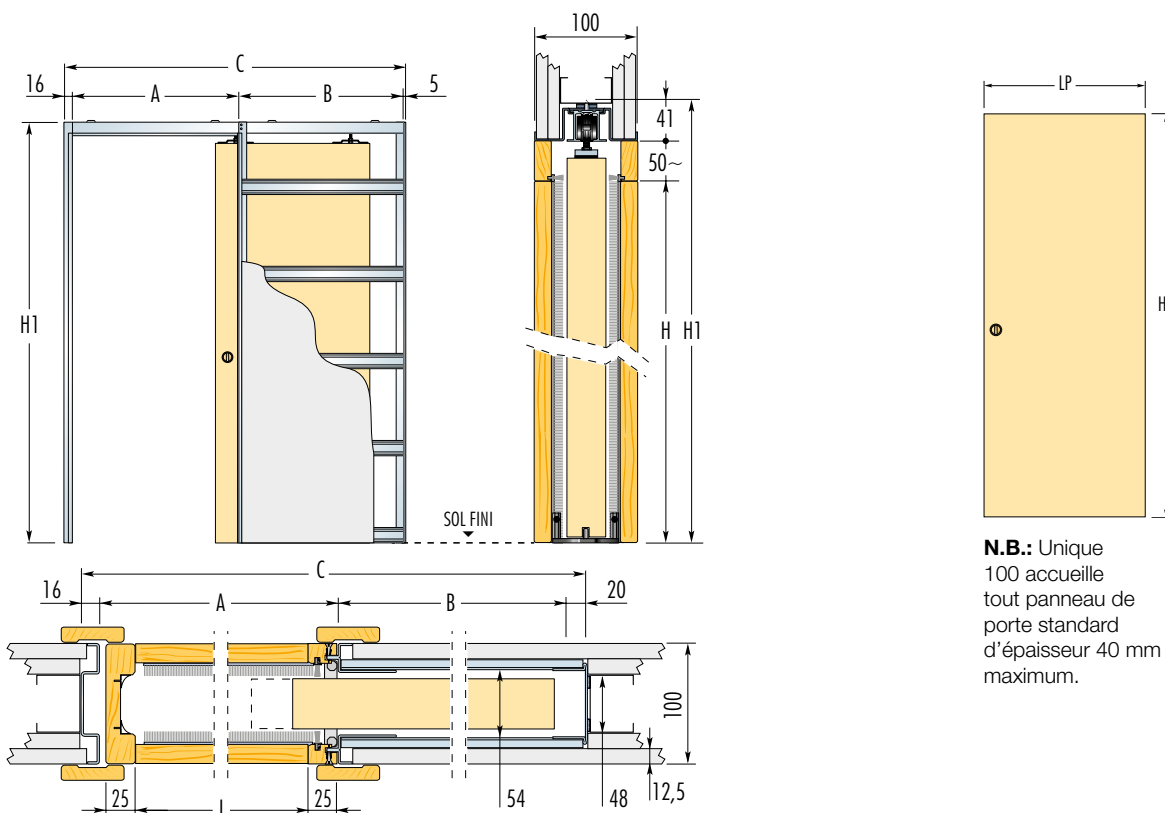

Châssis pour un vantail coulissant

Unique est un châssis pour porte coulissante à galandage. C'est le modèle Eclisse le plus populaire. Il convient à la plupart des situations, en neuf comme en rénovation, et possède un bon rapport qualité-prix. Ses détails de construction en font un châssis rapide à poser.

Accessoires compatibles

- Ralenti Soft
- Fermeture auto
- [e]Motion
- Profil Security

N.B.: Unique 100 accueille tout panneau de porte standard d'épaisseur 40 mm maximum.

PLAQUES DE PLÂTRE

100 mm

DIMENSIONS STANDARD

OSSATURE 48 mm + 2 PLAQUES PAR FACE

LUMIÈRE DE PASSAGE L x H	ENCOMBREMENT C x H1	A		B		PANNEAU DE PORTE		NOTE
		A	B	LP	HP			
600 x 2030	1288 x 2120	650	617	630	2040	Hors-standard : de 1000 à 2600 mm de hauteur de porte. Largeur standard uniquement. Avertissement ▶ Épaisseur maximale du panneau de porte : 40 mm (y compris les moulures ou grilles de fixation du vitrage éventuelles). ▶ Poids maximum de la porte : 80 kg (120 kg sur demande).		
700 x 2030	1488 x 2120	750	717	730	2040			
800 x 2030	1688 x 2120	850	817	830	2040			
900 x 2030	1888 x 2120	950	917	930	2040			
1000 x 2030	2088 x 2120	1050	1017	1030	2040			
1100 x 2030	2288 x 2120	1150	1117	1130	2040			
1200 x 2030	2488 x 2120	1250	1217	1230	2040			

Mesures exprimées en mm