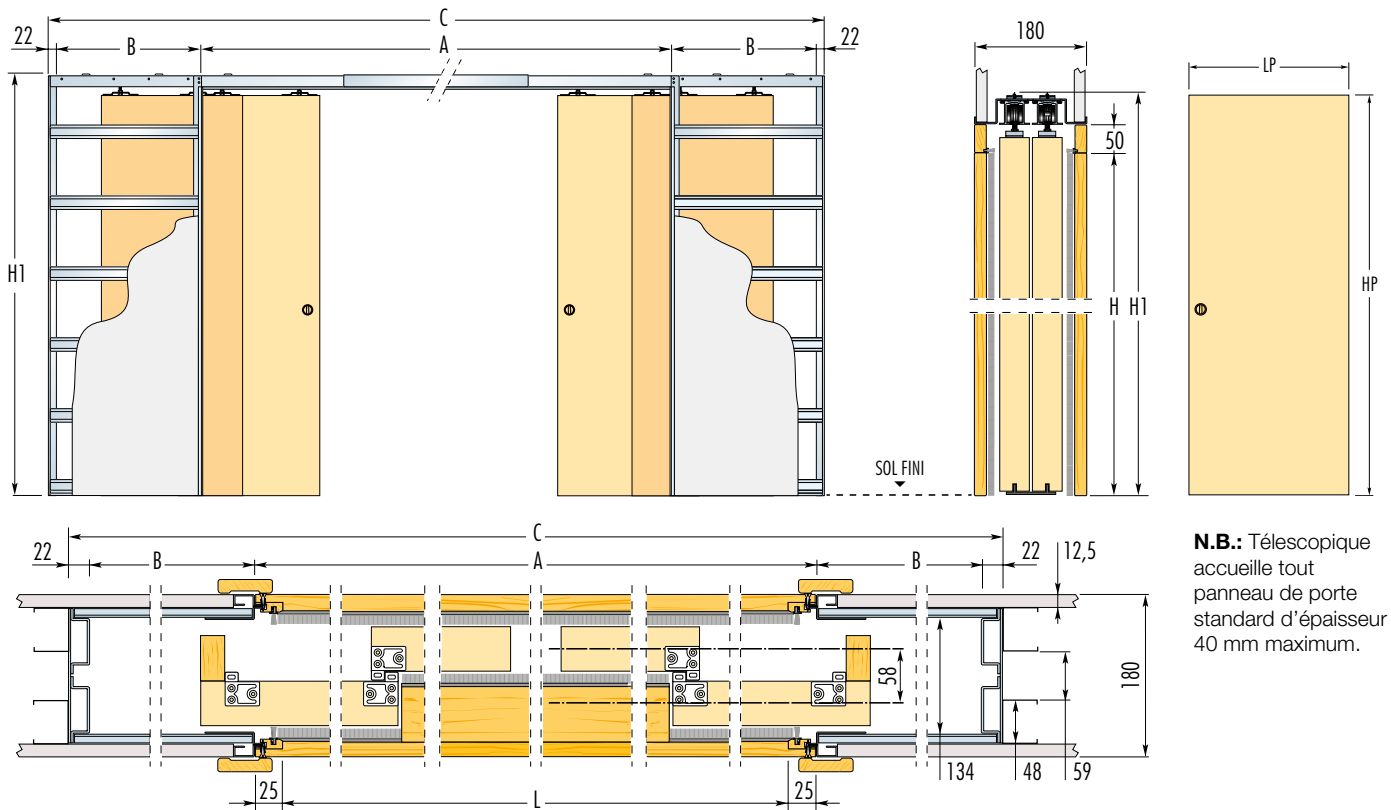

Télescopique extension permet de faire coulisser deux ensembles de deux vantaux parallèles dans deux coffres opposés. Il peut atteindre une largeur de passage de 4690 mm, la plus importante de tous les châssis Eclisse.

Accessoires compatibles

- Synchronisation
- Profil Security

N.B.: Télescopique accueille tout panneau de porte standard d'épaisseur 40 mm maximum.

PLAQUES DE PLÂTRE

180 mm

DIMENSIONS STANDARD

OSSATURE 2x48 + 1 PLAQUE

LUMIÈRE DE PASSAGE L x H	ENCOREMENT C x H1	A		B		PANNEAU DE PORTE		NOTE
		A	B	LP	HP			
2290 x 2030	3644 x 2120	2350	625	630	2040	Hors-standard : de 1000 à 2600 mm de hauteur de porte. Largeur standard uniquement. Avertissement ► Épaisseur maximale du panneau de porte : 40 mm (y compris les moulures ou grilles de fixation du vitrage éventuelles). ► Poids maximum de la porte : 80 kg (120 kg sur demande). ► En position ouverte, un panneau de porte reste toujours saillant du coffre.		
2690 x 2030	4244 x 2120	2750	725	730	2040			
3090 x 2030	4844 x 2120	3150	825	830	2040			
3490 x 2030	5444 x 2120	3550	925	930	2040			
3890 x 2030	6044 x 2120	3950	1025	1030	2040			
4290 x 2030	6644 x 2120	4350	1125	1130	2040			
4690 x 2030	7244 x 2120	4750	1225	1230	2040			

Mesures exprimées en mm