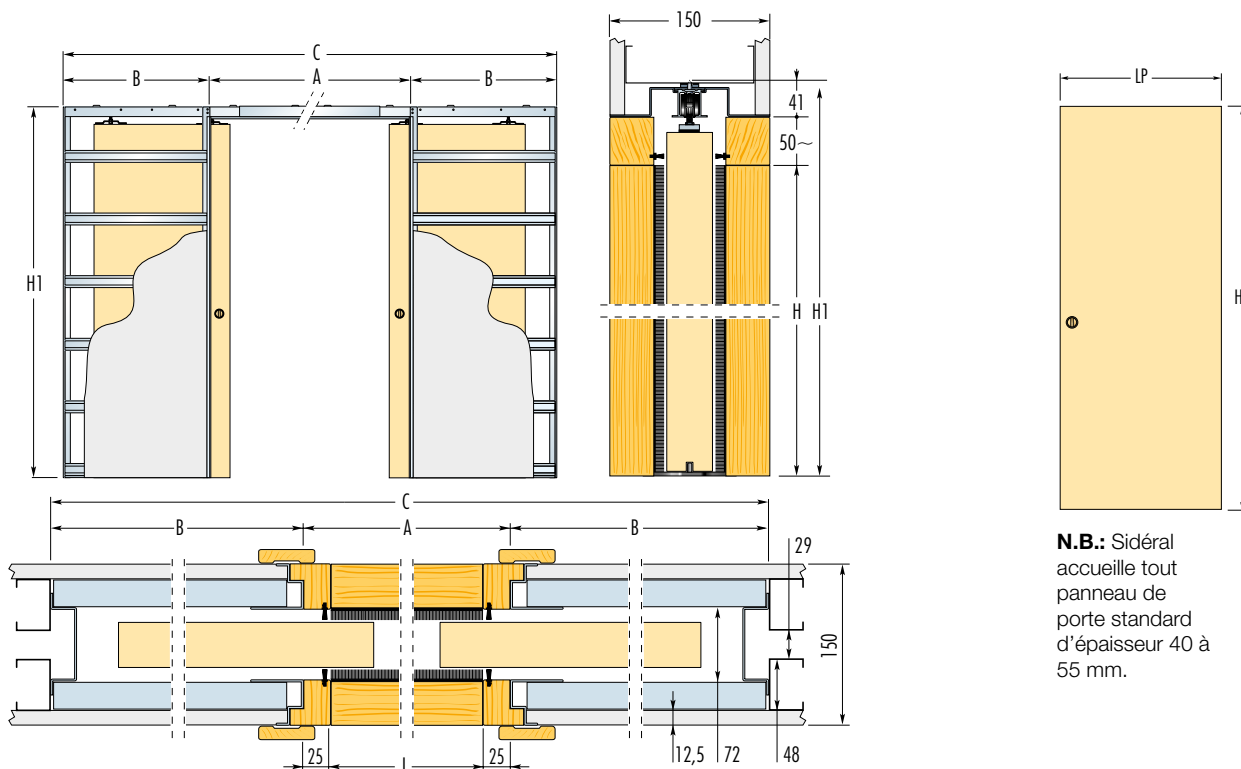

## Châssis pour deux vantaux coulissants de grande largeur

Sidéral extension est une variante du châssis Extension pour panneaux de porte de grande largeur. Disponible en hauteur et en largeur hors standard.

## Accessoires compatibles

- Profil Security

**N.B.:** Sidéral accueille tout panneau de porte standard d'épaisseur 40 à 55 mm.

PLAQUES DE PLÂTRE

150 mm

DIMENSIONS STANDARD

OSSATURE 2x48 mm + 1 PLAQUE

LUMIÈRE DE PASSAGE L x H	ENCOMBREMENT C x H1	A		B		PANNEAU DE PORTE		NOTE
		A	B	LP	HP			
1300 x 2030	2740 x 2120	1350	1370	1330	2040	<b>Hors-standard :</b> de 1000 à 2600 mm de hauteur de porte. De 1330 à 2130 de largeur de porte.  <b>Avertissement</b> <ul style="list-style-type: none"> <li>▶ Épaisseur maximale du panneau de porte : 55 mm (y compris les moulures ou grilles de fixation du vitrage éventuelles).</li> <li>▶ Les habillages de finition Eclisse pour Sidéral sont adaptés à des portes de 40 ou de 55 mm d'épaisseur. Une épaisseur de porte différente peut provoquer un jour inesthétique.</li> <li>▶ Poids maximum de la porte : 120 kg.</li> <li>▶ Eclisse ne commercialise pas de panneaux de porte pour ce modèle.</li> </ul>		
1400 x 2030	2940 x 2120	1450	1470	1430	2040			
1500 x 2030	3140 x 2120	1550	1570	1530	2040			
1600 x 2030	3340 x 2120	1650	1670	1630	2040			
1700 x 2030	3540 x 2120	1750	1770	1730	2040			
1800 x 2030	3740 x 2120	1850	1870	1830	2040			
1900 x 2030	3940 x 2120	1950	1970	1930	2040			
2000 x 2030	4140 x 2120	2050	2070	2030	2040			
2110 x 2030	4340 x 2120	2150	2170	2130	2040			

Mesures exprimées en mm