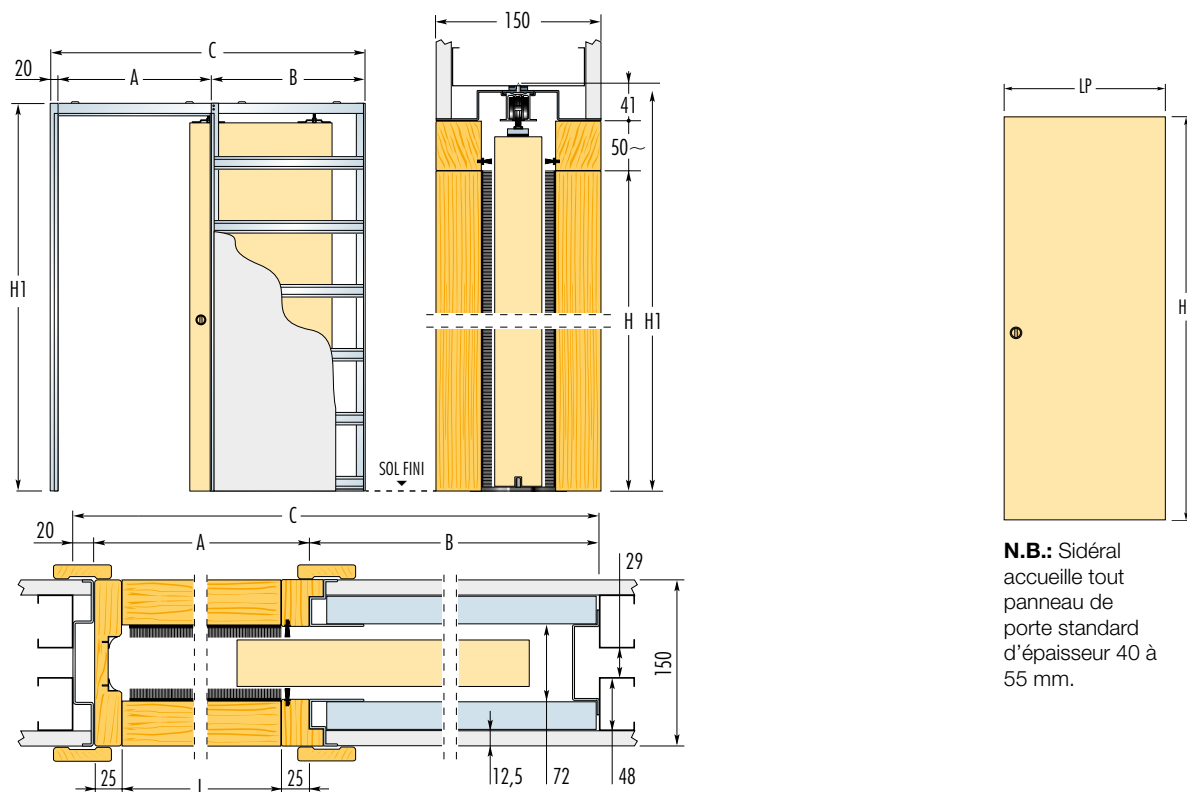

## Châssis pour un vantail coulissant de grande largeur

Sidéral est une variante du châssis Unique pour panneaux de porte de grande largeur. Disponible en hauteur et en largeur hors standard.

## Accessoires compatibles

- Profil Security

**N.B.:** Sidéral accueille tout panneau de porte standard d'épaisseur 40 à 55 mm.

### PLAQUES DE PLÂTRE

150 mm

### DIMENSIONS STANDARD

OSSATURE 2x48 mm + 1 PLAQUE

LUMIÈRE DE PASSAGE L x H	ENCOMBREMENT C x H1	PANNEAU DE PORTE		NOTE	
		A	B	LP	HP
1300 x 2030	2740 x 2120	1350	1370	1330	2040
1400 x 2030	2940 x 2120	1450	1470	1430	2040
1500 x 2030	3140 x 2120	1550	1570	1530	2040
1600 x 2030	3340 x 2120	1650	1670	1630	2040
1700 x 2030	3540 x 2120	1750	1770	1730	2040
1800 x 2030	3740 x 2120	1850	1870	1830	2040
1900 x 2030	3940 x 2120	1950	1970	1930	2040
2000 x 2030	4140 x 2120	2050	2070	2030	2040
2110 x 2030	4340 x 2120	2150	2170	2130	2040