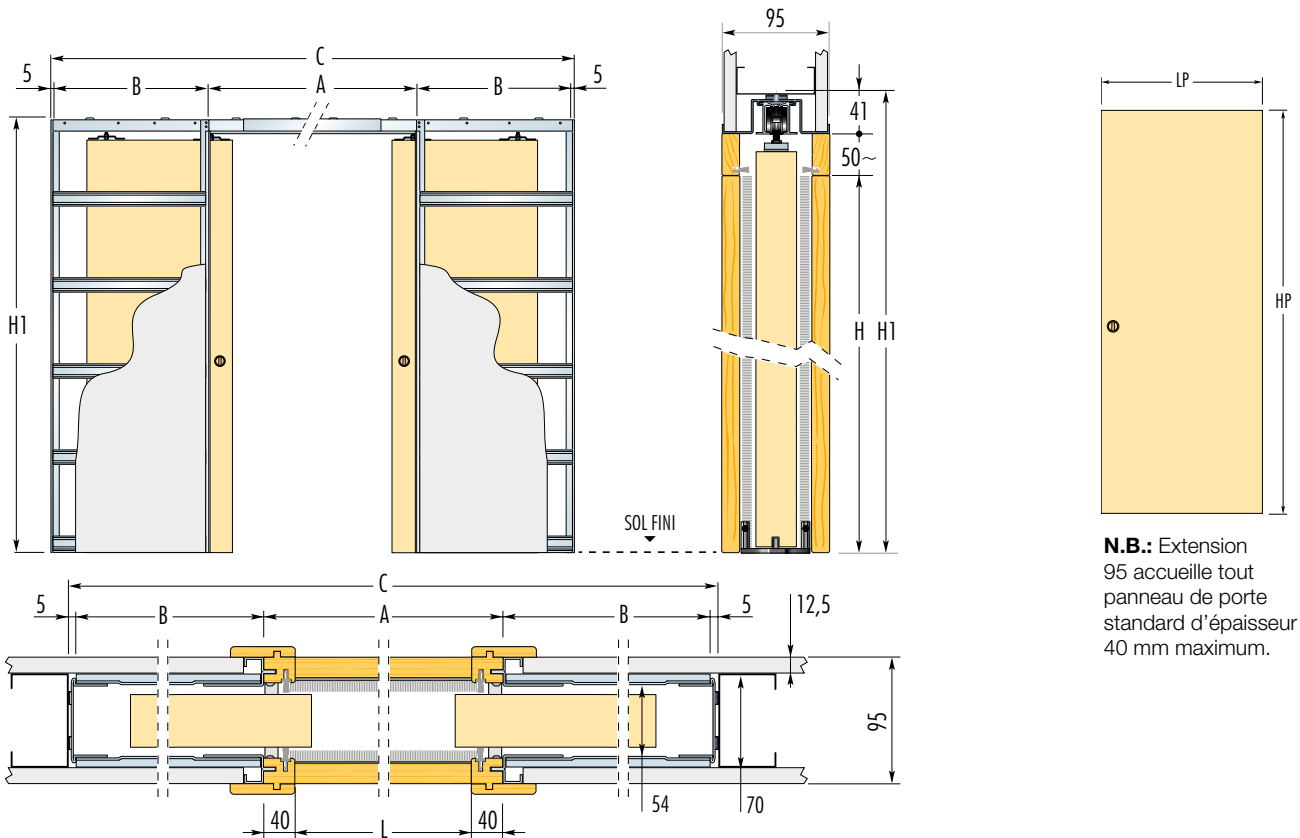

## Châssis pour deux vantaux coulissants opposés

Extension est l'équivalent du châssis Unique pour deux vantaux. Idéal pour unir ou séparer des pièces. Il convient à la plupart des situations, en neuf comme en rénovation, et possède un bon rapport qualité-prix. La version 95 mm permet d'économiser en temps de pose et en matériaux car elle ne nécessite qu'une seule plaque de plâtre le long de la cloison.

## Accessoires compatibles

- Ralenti Soft
- Automatisme
- Profil Security

**N.B.:** Extension 95 accueille tout panneau de porte standard d'épaisseur 40 mm maximum.

PLAQUES DE PLÂTRE

95 mm

DIMENSIONS STANDARD

OSSATURE 70 mm + 1 PLAQUE PAR FACE

LUMIÈRE DE PASSAGE L x H	ENCOMBREMENT C x H1	A		B		PANNEAU DE PORTE		NOTE
		A	B	LP	HP			
1220 x 2030	2544 x 2120	1300	617	630	2040	<b>NOTE</b> <b>Hors-standard :</b> possible avec le châssis Extension 100 seulement.  <b>Avertissement</b> ► Épaisseur maximale du panneau de porte : 40 mm (y compris les moulures ou grilles de fixation du vitrage éventuelles). ► Poids maximum de la porte : 80 kg (120 kg sur demande).		
1420 x 2030	2944 x 2120	1500	717	730	2040			
1620 x 2030	3344 x 2120	1700	817	830	2040			
1820 x 2030	3744 x 2120	1900	917	930	2040			
2020 x 2030	4144 x 2120	2110	1017	1030	2040			
2220 x 2030	4544 x 2120	2300	1117	1130	2040			
2420 x 2030	4944 x 2120	2500	1217	1230	2040			

Mesures exprimées en mm