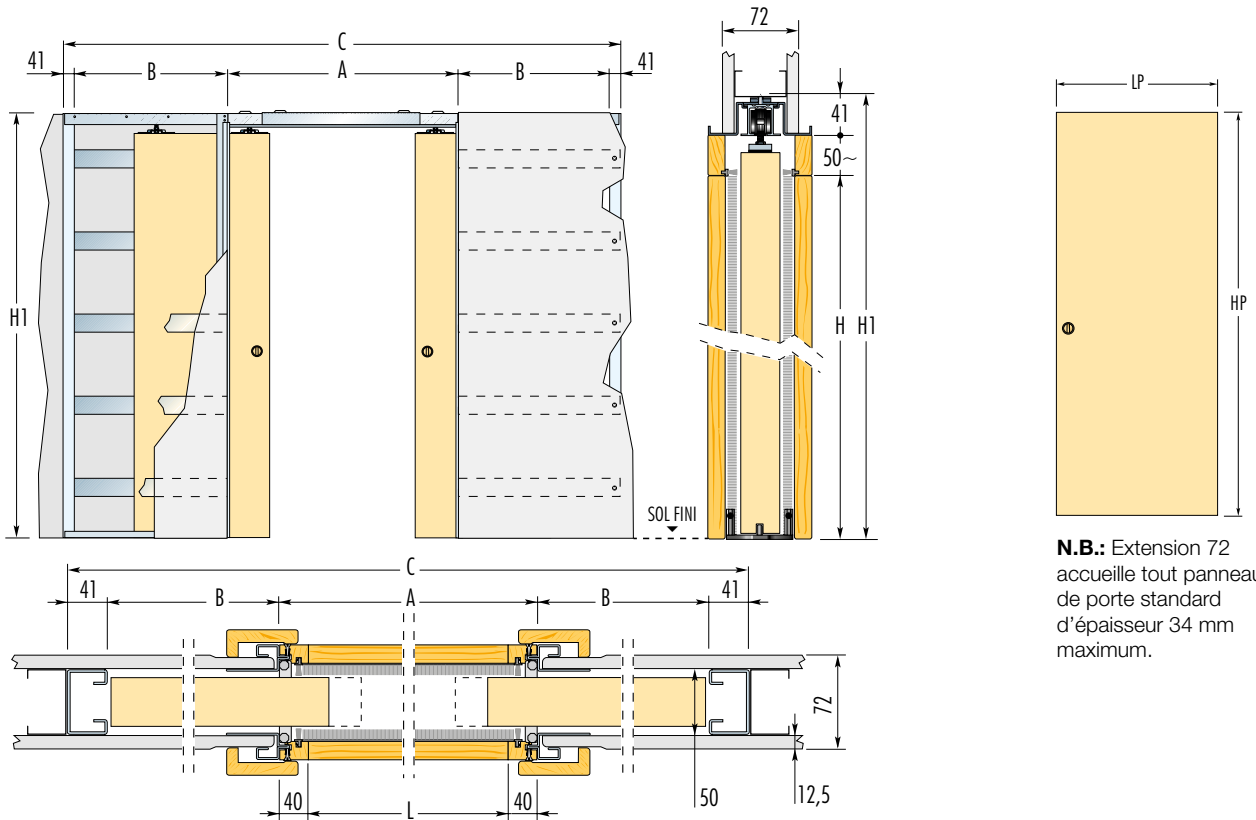

Eclisse EXTENSION 72

PLAQUES DE PLÂTRE

Akad Domateam
9 rue Parmentier 93220 Gagny
Tél: 01.41.53.82.65
contact@akad-domateam.com
www.akad-domateam.com

Châssis pour deux vantaux coulissants opposés

Extension est l'équivalent du châssis Unique pour deux vantaux. Idéal pour unir ou séparer des pièces. Il convient à la plupart des situations, en neuf comme en rénovation, et possède un bon rapport qualité-prix.

Accessoires compatibles

- Ralenti Soft
- Automatismes
- Profil Security

N.B.: Extension 72 accueille tout panneau de porte standard d'épaisseur 34 mm maximum.

PLAQUES DE PLÂTRE

72 mm

DIMENSIONS STANDARD

OSSATURE 48 mm + 1 PLAQUE PAR FACE

LUMIÈRE DE PASSAGE L x H	ENCOMBREMENT C x H1	A		B		PANNEAU DE PORTE		NOTE
		A	B	LP	HP			
1220 x 2030	2644 x 2120	1300	631	630	2040	NOTE Hors-standard : possible avec le châssis Extension 100 seulement. Avertissement ▶ Épaisseur maximale du panneau de porte : 34 mm (y compris les moulures ou grilles de fixation du vitrage éventuelles). ▶ Poids maximum de la porte : 80 kg (120 kg sur demande).		
1420 x 2030	3044 x 2120	1500	731	730	2040			
1620 x 2030	3444 x 2120	1700	831	830	2040			
1820 x 2030	3844 x 2120	1900	931	930	2040			

Mesures exprimées en mm