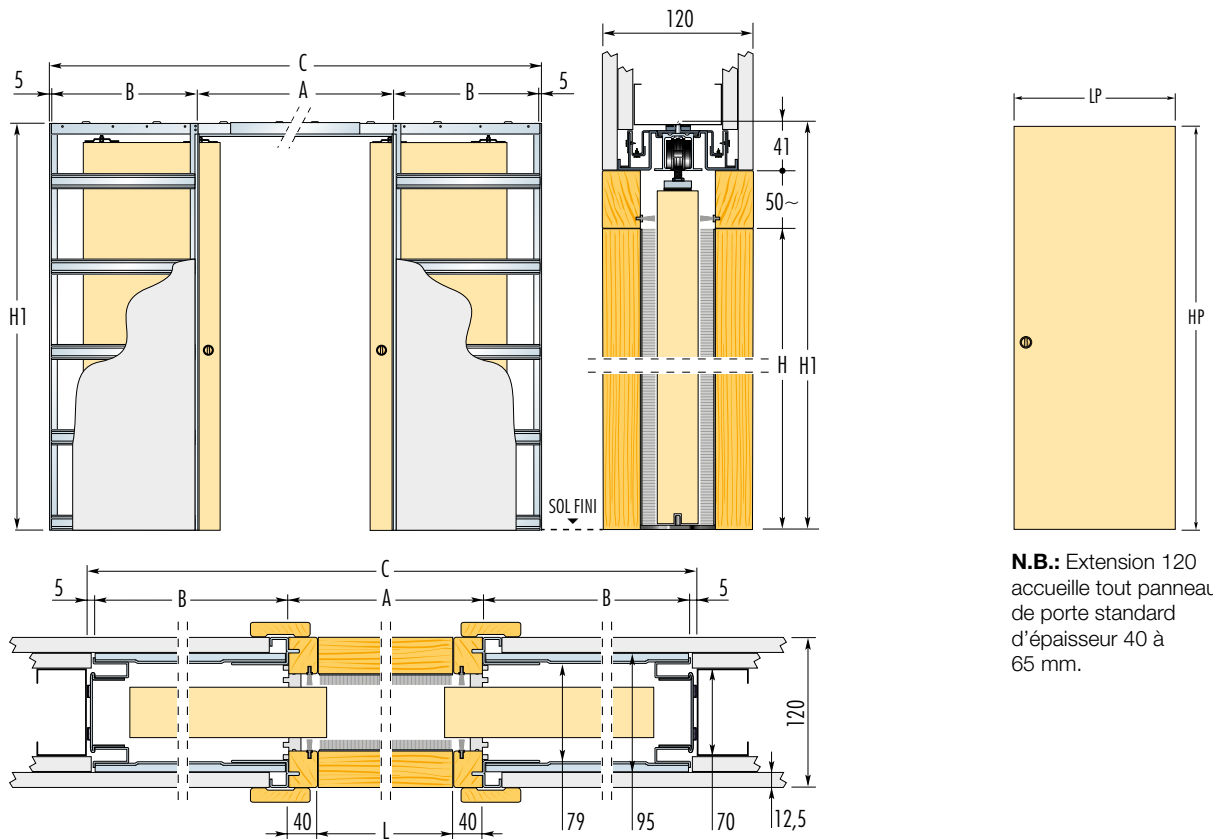

## Châssis pour deux vantaux coulissants opposés

Extension est l'équivalent du châssis Unique pour deux vantaux. Idéal pour unir ou séparer des pièces. Il convient à la plupart des situations, en neuf comme en rénovation, et possède un bon rapport qualité-prix.

## Accessoires compatibles

- Ralenti Soft
- Automatisation
- Profil Security

**N.B.:** Extension 120 accueille tout panneau de porte standard d'épaisseur 40 à 65 mm.

PLAQUES DE PLÂTRE

120 mm

DIMENSIONS STANDARD

OSSATURE 70 mm + 2 PLAQUES PAR FACE

LUMIÈRE DE PASSAGE L x H	ENCOMBREMENT C x H1	A B		PANNEAU DE PORTE LP HP		NOTE
		A	B	LP	HP	
1220 x 2030	2544 x 2120	1300	617	630	2040	<b>Hors-standard :</b> possible avec le châssis Extension 100 seulement.  <b>Avertissement</b> ▶ Épaisseur maximale du panneau de porte : 65 mm (y compris les moulures ou grilles de fixation du vitrage éventuelles). ▶ Les habillages de finition Eclisse pour Extension 120 sont adaptés à des portes de 65 mm d'épaisseur. Une épaisseur de porte plus faible peut provoquer un jour inesthétique. ▶ Poids maximum de la porte : 80 kg (120 kg sur demande).
1420 x 2030	2944 x 2120	1500	717	730	2040	
1620 x 2030	3344 x 2120	1700	817	830	2040	
1820 x 2030	3744 x 2120	1900	917	930	2040	
2020 x 2030	4144 x 2120	2110	1017	1030	2040	
2220 x 2030	4544 x 2120	2300	1117	1130	2040	
2420 x 2030	4944 x 2120	2500	1217	1230	2040	

Mesures exprimées en mm