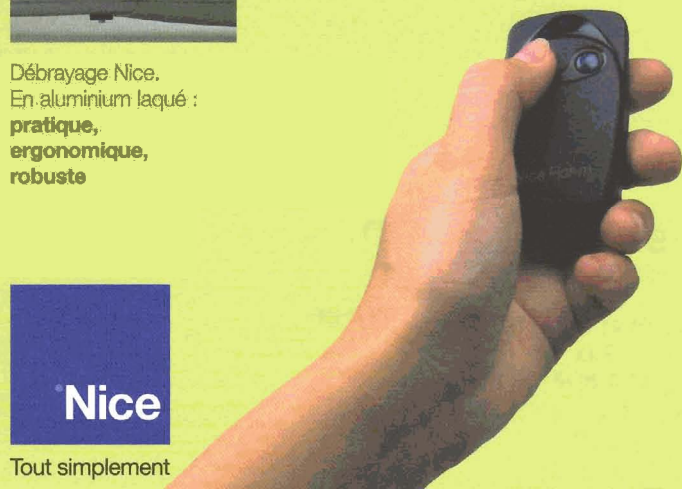

Débrayage Nice.
En aluminium laqué :
**pratique,
ergonomique,
robuste**